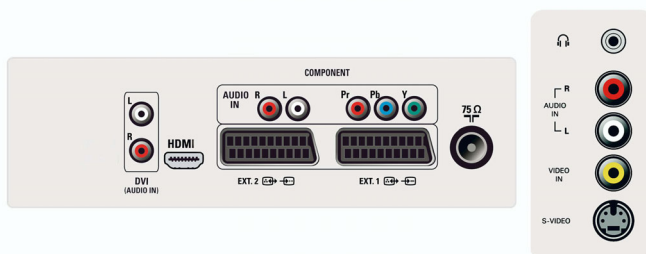

- Fernbedienungstyp: RCFE06SPS00
- Videotext: 10 Seiten Smart-Text
- VESA-Halterung: 200 x 100 mm
- Bild im Bild: Twin Page Text
- Verbesserung des Videotexts: Programminformationszeile, 4 Lieblings-Seiten

Ton

- Equalizer: 5-Band
- Ausgangsleistung (RMS): 2 x 15 W
- Soundsystem: Virtual Dolby Surround
- Verbesserung der Soundqualität: Dynamic Bass Enhancement, Automatischer Lautstärkepegel

Lautsprecher

- Integrierte Lautsprecher: 2

Anschlüsse

- Anzahl Scartanschlüsse: 2
- Vordere/seitliche Anschlüsse: FBAS-Eingang, Kopfhörerausgang, S-Video-Eingang, Linker/rechter Audio-Eingang
- Ext 1 Scart: Audio links/rechts, FBAS-Ein-/Ausgang, RGB
- Ext 2 Scart: FBAS-Ein-/Ausgang, S-Video-Eingang, Audio links/rechts
- Ext 4: YPbPr
- Ext 5: HDMI

Leistung

- Netzstrom: 110-240 V, 50/60 Hz
- Umgebungstemperatur: 5 °C bis 40 °C
- Stromverbrauch: 120 W Normal Operation W
- Standby-Stromverbrauch: 1 W <

Zubehör

- Mitgeliefertes Zubehör: Netzkabel, Registrierungskarte, Fernbedienung, Bedienungsanleitung, Batterien für Fernbedienung, Standfuß, Garantiezertifikat
- Optionales Zubehör: Fußbodenständer

Abmessungen

- Produktgewicht: 18,9 kg
- Verpackungsbreite: 1000 mm
- Verpackungshöhe: 690 mm
- Verpackungstiefe: 240 mm
- Gewicht (inkl. Verpackung): 22 kg
- Breite (mit Tischfuß): 924 mm

Ausstellungsdatum
2024-01-10

Version: 9.0.20

EAN: 87 10895 94284 3

© 2024 Koninklijke Philips N.V.
Alle Rechte vorbehalten.

Technische Daten können ohne vorherige Ankündigung geändert werden. Die Marken sind Eigentum von Koninklijke Philips N.V. oder der jeweiligen Firmen.

www.philips.com