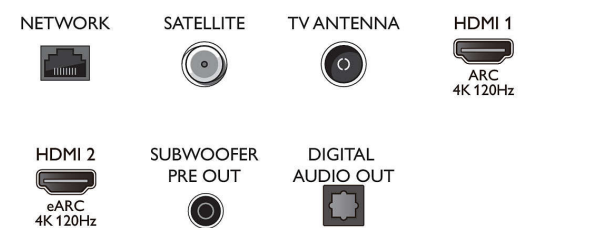

Tuner/Empfang/Übertragung

- Digitales Fernsehen: DVB-T/T2/T2-HD/C/S/S2
- Videowiedergabe: PAL, Secam

Connections

Side

Bottom

4K UHD OLED Android TV – Sound von Bowers & Wilkins

Sound von Bowers & Wilkins Fernseher mit 4-seitigem Ambilight, P5 Dual Picture Engine mit KI, 139 cm (55") Android TV