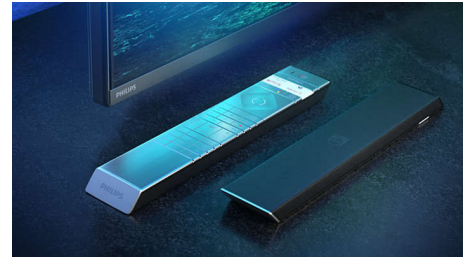

Philips OLED+ TV mit HDR

OLED+

The difference is real.

Ein Philips 4K UHD OLED+ TV ist mit allen gängigen HDR-Formaten kompatibel. Egal, ob es sich um eine Serie, die Sie unbedingt ansehen müssen, oder um das neueste Spiel handelt: Jede Szene wird voller und detailreicher sein. Wenn Sie in einem hell beleuchteten Raum fernsehen oder spielen, passt Ihr TV das Bild automatisch so an, dass es immer noch beeindruckend aussieht.

Dolby Vision und Dolby Atmos.

Die Unterstützung von erstklassigem Dolby-Klang und Dolby-Videoformaten bedeutet, dass die HDR-Inhalte beim Fernsehen oder Gaming, großartig klingen und aussehen. Genießen Sie ein Bild genau wie vom Regisseur gewollt und erleben Sie einen raumfüllenden klaren und tiefen Sound. Perfekt für jeden Film, jede Show und jedes Game.

55OLED936/12

Hochwertige Materialien.

Hochwertige Materialien machen diesen OLED+ Fernseher einzigartig. Das Mikronetz auf dem Lautsprechergitter wird mit dem akustisch transparenten Lautsprechergewebe aus Wollmischung von Kvadrat gekrönt, wodurch der Klang frei in den Raum fließen kann. Die beleuchtete Fernbedienung ist mit weichem, nachhaltig gewonnenem Muirhead-Leder ausgestattet.