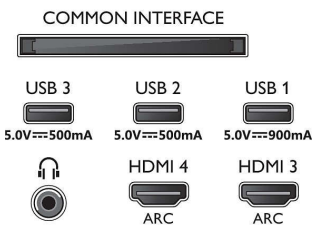

4K UHD OLED Android TV – Sound von Bowers & Wilkins

Sound von Bowers & Wilkins Fernseher mit 4-seitigem Ambilight, P5 Dual Picture Engine mit KI, 139 cm (55") Android TV

Daten

Ambilight

- Ambilight-Funktionen: Integriertes Ambilight+Hue, Ambilight Musik, Spielmodus, Anpassung an die Wandfarbe, Lounge-Modus, AmbiSleep, Sunrise-Alarm, AmbiWakeup
- Ambilight-Version: 4-seitig

Bild/Anzeige

- Bildformat: 16:9
- Bildschirmgröße diagonal (Zoll): 55 Zoll
- Bildschirmgröße diagonal (cm): 139 cm
- Anzeige: 4K Ultra HD OLED

- Auflösung des Displays: 3.840 x 2.160
- Picture Engine: P5 Intelligent Dual Picture Engine mit KI
- Bildoptimierung: Ultra Resolution, Wide Color Gamut 99% DCI/P3, Dolby Vision, HDR10+, Perfect Natural Motion, KI-Bildqualitätsmodus, CalMAN Ready, ISF-Farbmanagement, Micro Dimming Perfect
- Bildschirmgröße diagonal (Zoll): 55 Zoll

Unterstützte Display-Auflösung

- Computereingänge auf HDMI1/2: Unterstützt

55OLED936/12

- HDMI 2.1., Bis zu 4K 120 Hz*, Unterstützt HDR, HDR10+/HLG
- Computereingänge auf HDMI3/4: Unterstützt HDMI 2.0.
- Videoeingänge auf HDMI 1/2: Unterstützt HDMI 2.1, Bis zu 4K 120 Hz*, Unterstützt HDR, HDR10+/HLG
- Videoeingänge auf HDMI3/4: Unterstützt HDMI 2.0.

Tuner/Empfang/Übertragung

- Digitales Fernsehen: DVB-T/T2/T2-HD/C/S/S2
- Videowiedergabe: PAL, Secam

Connections

Side