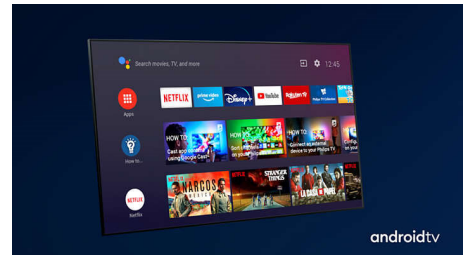

Einfach clever. Android TV

Ihr Philips Android TV liefert Ihre gewünschten Inhalte, wann Sie es möchten. Sie können den Startbildschirm mit Ihren Lieblingsapps so anpassen, dass Sie ganz einfach mit dem Streamen von Filmen und Serien, die Sie lieben, beginnen können. Oder machen Sie dort weiter, wo Sie aufgehört haben.