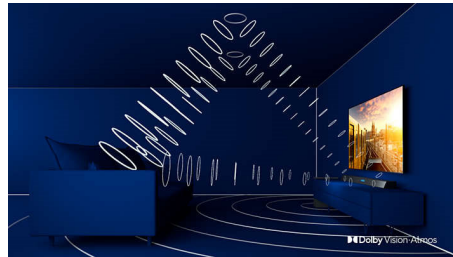

Dolby Vision und Dolby Atmos.

Die Unterstützung von erstklassigem Dolby-Klang und Dolby-Videoformaten bedeutet, dass die HDR-Inhalte beim Fernsehen oder Gaming, großartig klingen und aussehen. Genießen Sie ein Bild genau wie vom Regisseur gewollt und erleben Sie einen raumfüllenden klaren und tiefen Sound. Perfekt für jeden Film, jede Show und jedes Game.