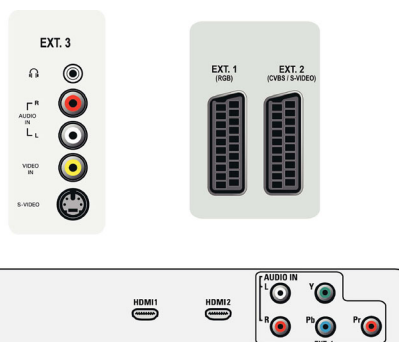

Ton

- Equalizer: 7-Band
- Ausgangsleistung (RMS): 2 x 5 W
- Soundsystem: Nicam Stereo, Stereo
- Verbesserung der Soundqualität: Automatischer Lautstärkepegel, Incredible Surround, Dynamic Bass Enhancement

Lautsprecher

- Integrierte Lautsprecher: 2

Anschlüsse

- Anzahl der A/V-Anschlüsse: 7
- Anzahl Scartanschlüsse: 2
- Ext 1 Scart: Audio links/rechts, FBAS-Ein-/Ausgang, RGB
- Ext 2 Scart: Audio links/rechts, FBAS-Ein-/Ausgang, S-Video-Eingang
- Weitere Anschlüsse: Kopfhörerausgang, Common Interface
- Ext 3: S-Video-Eingang, FBAS-Eingang, Linker/rechter Audio-Eingang
- Ext 4: YPbPr, Linker/rechter Audio-Eingang
- Ext 5: HDMI
- Ext 6: HDMI

Leistung

- Netzstrom: 220 bis 240 V, 50/60 Hz
- Umgebungstemperatur: 5 °C bis 40 °C
- Stromverbrauch: 90 W
- Standby-Stromverbrauch: ≤ 1 W

Zubehör

- Mitgeliefertes Zubehör: Standfuß, Netzkabel, Kurzanleitung, Bedienungsanleitung, Registrierungskarte, Garantiezertifikat, Fernbedienung, Batterien für Fernbedienung

Abmessungen

- Gerätebreite: 590 mm
- Gerätehöhe: 420 mm
- Gerätetiefe: 106 mm
- Produktgewicht: 7,9 kg
- Gerätebreite (inkl. Fuß): 590 mm
- Gerätehöhe (inkl. Fuß): 467 mm
- Gerätetiefe (inkl. Fuß): 193 mm
- Produktgewicht (inkl. Standfuß): 9,4 kg
- Verpackungsbreite: 752 mm
- Verpackungshöhe: 512 mm
- Verpackungstiefe: 208 mm
- Kompatible Wandhalterung: 100 x 100 mm

Ausstellungsdatum
2024-01-10

Version: 8.1.12

EAN: 87 12581 33315 7

© 2024 Koninklijke Philips N.V.
Alle Rechte vorbehalten.

Technische Daten können ohne vorherige Ankündigung geändert werden. Die Marken sind Eigentum von Koninklijke Philips N.V. oder der jeweiligen Firmen.

www.philips.com