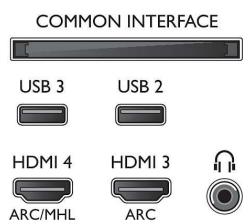

Daten

Ambilight

- Ambilight-Funktionen: Integriertes Ambilight+Hue, Ambilight Musik, Spielmodus, Anpassung an die Wandfarbe, Lounge-Modus
- Ambilight-Version: 2-seitig

Bild/Anzeige

- Bildformat: 16:9
- Bildschirmgröße diagonal (Zoll): 43 Zoll
- Bildschirmgröße diagonal (cm): 108 cm
- Anzeige: 4K Ultra HD LED
- Auflösung des Displays: 3.840 x 2.160

- Helligkeit: 400 cd/m²

- Bildoptimierung: Micro Dimming Pro, Ultra Resolution, Pixel Precise Ultra HD, Perfect Natural Motion

- Spitzenluminanzverhältnis: 65 %

Unterstützte Display-Auflösung

- Computereingänge auf HDMI1/2: Bis zu 4K UHD 3.840 x 2.160 bei 60 Hz
- Computereingänge auf HDMI3/4: Bis zu 4K UHD 3.840 x 2.160 bei 30 Hz, Bis zu 1.920 x 1.080 FHD bei 60 Hz

- Videoeingänge auf HDMI 1/2: Bis zu 4K UHD 3.840 x 2.160 bei 60 Hz

- Videoeingänge auf HDMI3/4: Bis zu 1.920 x 1.080 FHD bei 60 Hz, Bis zu 4K UHD 3.840 x 2.160 bei 30 Hz

Tuner/Empfang/Übertragung

- Digitales Fernsehen: DVB-T/T2/T2-HD/C/S/S2
- Videowiedergabe: NTSC, PAL, Secam
- MPEG-Unterstützung: MPEG2, MPEG4
- TV-Programmführer*: 8-Tage-EPG
- Signalstärkeanzeige

Connections

Side