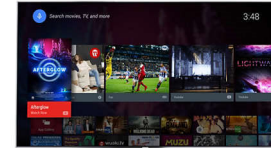

Quad Core und Android

Der Philips Quad Core-Prozessor trifft auf die Leistung von Android – das sorgt für ein aufregendes Spielerlebnis. Mit Android auf Ihrem Fernseher können Sie schnell und intuitiv durch Apps navigieren, sie starten und Videos abspielen.

Google Play

Google Play™ verfügt über eine umfassende Auswahl hochwertiger Spiele für alle Altersgruppen. Optimiert für die Verwendung auf Ihrem Fernseher sehen diese so großartig aus, wie sie sind. Sie vermeiden zudem Kabelgewirr in Ihrem Zuhause durch eine weitere Spielkonsole; mit einer Universal-USB-Spielesteuerung können Sie kinderleicht navigieren und spielen.

Cloud-Gaming

Cloud-Gaming bietet einen großen Onlinekatalog an qualitativ hochwertigen Spielen für jedes Alter, jeden Geschmack und jedes Level. Wählen Sie einfach ein Game aus und spielen Sie es auf Ihrem Fernseher!

DTS Premium Sound

Gute Lautsprecher erfordern eine leistungsstarke Verarbeitungs-Engine, die die Reinheit des ursprünglichen Audio-Inhalts bewahrt. DTS Premium Sound wurde entwickelt, um die Erfahrung zu liefern, die Kunden von einer hochwertigen Soundverarbeitung erwarten: Mitreißender Surround-Sound mit tiefem, sattem Bass und kristallklare Sprachqualität, die bei maximaler Lautstärke ohne Schwankungen, Schneiden oder Verzerrungen auftritt.