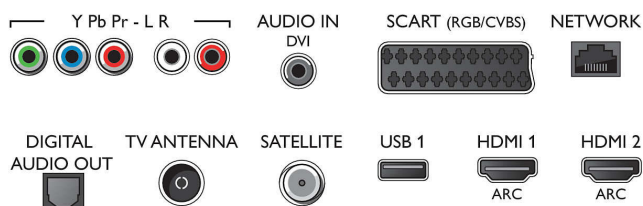

Daten

Ambilight

- Ambilight-Funktionen: Integriertes Ambilight+Hue, Ambilight Musik, Spielmodus, Anpassung an die Wandfarbe, Lounge-Modus
- Ambilight-Version: 2-seitig

Bild/Anzeige

- Bildformat: 16:9
- Bildschirmgröße diagonal (Zoll): 43 Zoll
- Bildschirmgröße diagonal (cm): 108 cm
- Anzeige: 4K Ultra HD LED
- Auflösung des Displays: 3.840 x 2.160

- Helligkeit: 400 cd/m²

- Bildoptimierung: Micro Dimming Pro, Ultra Resolution, Pixel Precise Ultra HD, Perfect Natural Motion

- Spitzenluminanzverhältnis: 65 %

Unterstützte Display-Auflösung

- Computereingänge auf HDMI1/2: Bis zu 4K UHD 3.840 x 2.160 bei 60 Hz
- Computereingänge auf HDMI3/4: Bis zu 4K UHD 3.840 x 2.160 bei 30 Hz, Bis zu 1.920 x 1.080 FHD bei 60 Hz

- Videoeingänge auf HDMI 1/2: Bis zu 4K UHD 3.840 x 2.160 bei 60 Hz

- Videoeingänge auf HDMI3/4: Bis zu 1.920 x 1.080 FHD bei 60 Hz, Bis zu 4K UHD 3.840 x 2.160 bei 30 Hz

Tuner/Empfang/Übertragung

- Digitales Fernsehen: DVB-T/T2/T2-HD/C/S/S2
- Videowiedergabe: NTSC, PAL, Secam
- MPEG-Unterstützung: MPEG2, MPEG4
- TV-Programmführer*: 8-Tage-EPG
- Signalstärkeanzeige

Connections

Side

Rear