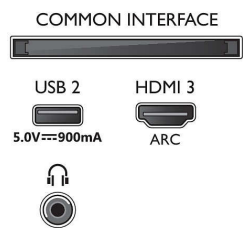

Bild/Anzeige

- Bildformat: 16:9
- Bildschirmgröße diagonal (Zoll): 65 Zoll
- Bildschirmgröße diagonal (cm): 164 cm
- Anzeige: 4K Ultra HD LED
- Auflösung des Displays: 3.840 x 2.160

- Picture Engine: P5 Perfect Picture Engine
- Bildoptimierung: Ultra Resolution, Dolby Vision, HDR10+, 1700 PPI, HLG (Hybrid Log Gamma)
- Bildschirmgröße diagonal (Zoll): 65 Zoll

Unterstützte Display-Auflösung

- Computereingänge auf allen HDMI: Bis zu 4K UHD 3.840 x 2.160 bei 60 Hz, Unterstützt HDR, HDR10/ HLG
- Videoeingänge auf allen HDMI: Bis zu 4K UHD 3.840 x 2.160 bei 60 Hz, Unterstützung für HDR, HDR10/HLG (Hybrid Log Gamma), HDR10+/

Connections

Side

Bottom

4K UHD LED Smart TV

164 cm (65") Fernseher mit AmbientLight Unterstützung gängiger HDR-Formate, P5 Perfect Picture Engine, Alexa built-in

Daten

Smart TV-Funktionen

- Benutzerinteraktion: SimplyShare, Bildschirmspiegelung
- Interactive TV: HbbTV
- Programm: Pause TV, USB-Aufnahme*
- SmartTV-Apps*: Online-Videoshops, Offener Web-Browser, TV on Demand, YouTube, Netflix TV
- Einfache Installation: Automatisches Erkennen von Philips Geräten, Netzwerkinstallationsassistent, Einstellungsassistent
- Einfache Bedienung: Benutzerfreundliche Smart-Menü-Taste, On-Screen-Benutzerhandbuch
- Upgradefähige Firmware: Assistent für autom. Firmware-Akt., Firmware-Upgrade über USB, Online-Aktualisierung der Firmware
- Bildschirmformat-Anpassung: Erweitert – Verschieben, Basic – Bildschirm ausfüllen, Vollbild, Zoom, Stretch, Breitbild
- Sprachassistent*: Amazon Alexa built-in, Fernbedienung mit Mikrofon