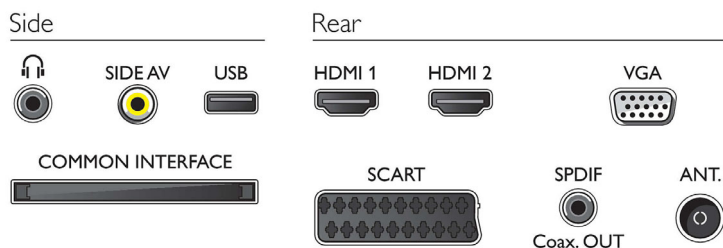

Anschlüsse

- Anzahl der A/V-Anschlüsse: 1
- Anzahl HDMI-Anschlüsse: 2
- Anzahl der Scartanschlüsse (RGB/CVBS): 1
- Anzahl der USB-Anschlüsse: 1
- Weitere Anschlüsse: CI+1.3-zertifiziert, Antenne IEC75, Common Interface Plus (CI+), Kopfhörerausgang, PC-VGA-Eingang und L/R Audio-Eingang, Digitaler Audio-Ausgang (koaxial)

Leistung

- Netzstrom: AC: 220 bis 240 V, 50/60 Hz
- Umgebungstemperatur: 5 °C bis 35 °C
- Standby-Stromverbrauch: $\leq 0,3\text{ W}$
- Energieeffizienzklasse: A
- Stromversorgung mit EU-Energie-Label: 41 W
- Energiesparfunktionen: Sleep-Timer, Eco-Modus, Lichtsensor, Bildabschaltung (bei Radiobetrieb)
- Stromverbrauch (ausgeschaltet): $\leq 0,3$
- Jährlicher Energieverbrauch: 59 kWh

Zubehör

- Mitgeliefertes Zubehör: Fernbedienung, 2 AAA-Batterien, Standfuß, Kurzanleitung, Garantiekarte, Seitliches AV-Verbindungskabel, Bedienungsanleitung, Broschüre zu rechtlichen und Sicherheitsinformationen

Abmessungen

- Gerätebreite: 744 mm
- Gerätehöhe: 451 mm
- Gerätetiefe: 90 mm
- Produktgewicht: 6,3 kg
- Gerätebreite (inkl. Fuß): 744 mm
- Gerätehöhe (inkl. Fuß): 494 mm
- Gerätetiefe (inkl. Fuß): 185 mm
- Produktgewicht (inkl. Standfuß): 6,9 kg
- Verpackungsbreite: 915 mm
- Verpackungshöhe: 585 mm
- Verpackungstiefe: 145 mm
- Gewicht (inkl. Verpackung): 9,5 kg
- Kompatible Wandhalterung: 200 x 100 mm

Ausstellungsdatum
2024-01-10

Version: 11.0.7

EAN: 87 12581 66813 6

© 2024 Koninklijke Philips N.V.
Alle Rechte vorbehalten.

Technische Daten können ohne vorherige Ankündigung geändert werden. Die Marken sind Eigentum von Koninklijke Philips N.V. oder der jeweiligen Firmen.

www.philips.com

* USB-Aufnahme nur für digitale Sender. Aufnahmen können durch Kopierschutz (CI+) eingeschränkt sein. Es können länder- und senderspezifische Einschränkungen gelten.

* Der Fernseher unterstützt DVB-T-Empfang für Free-to-Air-Übertragungen. Bestimmte DVB-T-Betreiber werden möglicherweise nicht unterstützt. Eine aktuelle Liste dieser Betreiber finden Sie in den FAQs auf der Philips Support-Website. Bei einigen Betreibern sind Conditional Access und ein Abonnement erforderlich. Weitere Informationen erhalten Sie von Ihrem Betreiber.

* Energieverbrauch in kWh pro Jahr, beruhend auf dem Stromverbrauch des Fernsehers, wenn dieser 4 Stunden pro Tag an 365 Tagen in Betrieb ist. Der tatsächliche Energieverbrauch hängt davon ab, wie der Fernseher verwendet wird.

* EPG und der darin angezeigte Sendezeitraum (bis zu 8 Tage) ist vom Land und Anbieter abhängig.