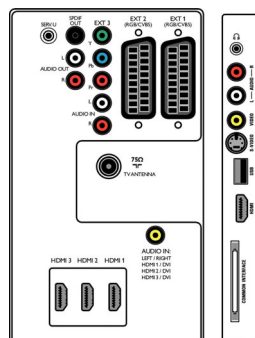

Anschlüsse

- EasyLink (HDMI-CEC): System-Start, System Standby-Modus
- Vordere/seitliche Anschlüsse: HDMI V1.3, S-Video-Eingang, FBAS-Eingang, Linker/rechter Audio-Eingang, Kopfhörerausgang, USB
- Ext 1 Scart: Audio links/rechts, FBAS-Ein-/Ausgang, RGB
- Ext 2 Scart: Audio links/rechts, FBAS-Ein-/Ausgang, RGB
- Weitere Anschlüsse: Analoges L/R Audioausgang, PC-Audio-Eingang, SP-DIF-Ausgang (koaxial), Common Interface
- Ext 3: YPbPr, Linker/rechter Audio-Eingang
- Ext 4: HDMI V1.3

- Ext 5: HDMI V1.3
- Ext 6: HDMI V1.3

Leistung

- Netzstrom: 220 bis 240 V, 50/60 Hz
- Umgebungstemperatur: 5 °C bis 35 °C
- Stromverbrauch: 140 W
- Standby-Stromverbrauch: 0,15 W

Zubehör

- Mitgeliefertes Zubehör: Tischfuß, Netzkabel, Kurzanleitung, Bedienungsanleitung, Garantiezertifikat, Fernbedienung, Batterien für Fernbedienung

Abmessungen

- Gerätebreite: 819 mm
- Gerätehöhe: 518 mm
- Gerätetiefe: 95 mm
- Produktgewicht: 13 kg
- Gerätebreite (inkl. Fuß): 819 mm
- Gerätehöhe (inkl. Fuß): 579 mm
- Gerätetiefe (inkl. Fuß): 220 mm
- Produktgewicht (inkl. Standfuß): 16 kg
- Verpackungsbreite: 918 mm
- Verpackungshöhe: 629 mm
- Verpackungstiefe: 255 mm
- Gewicht (inkl. Verpackung): 19 kg
- Kompatible Wandhalterung: 200 x 300 mm

Ausstellungsdatum
2024-01-10

Version: 4.0.22

EAN: 87 12581 38883 6

© 2024 Koninklijke Philips N.V.
Alle Rechte vorbehalten.

Technische Daten können ohne vorherige Ankündigung geändert werden. Die Marken sind Eigentum von Koninklijke Philips N.V. oder der jeweiligen Firmen.

www.philips.com