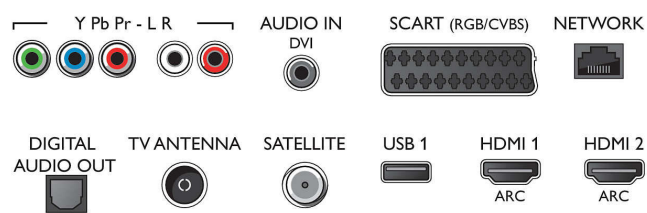

Ultraflacher 4K Fernseher powered by Android TV™
108 cm (43") 4K Ultra-HD-LED-Fernseher, Quad Core, 16 GB und erweiterbar, DVB-T/ T2/ T2-HD/ C/ S/ S2

43PUS6551/12

Daten

Ambilight

- Ambilight-Funktionen: Integriertes Ambilight+Hue, Ambilight Musik, Spielmodus, Anpassung an die Wandfarbe, Lounge-Modus
- Ambilight-Version: 2-seitig

Bild/Anzeige

- Bildformat: 16:9
- Bildschirmgröße diagonal (Zoll): 43 Zoll
- Bildschirmgröße diagonal (cm): 108 cm
- Anzeige: 4K Ultra HD LED
- Auflösung des Displays: 3.840 x 2.160

- Helligkeit: 400 cd/m²

- Bildoptimierung: Micro Dimming Pro, Ultra Resolution, Pixel Precise Ultra HD, Perfect Natural Motion
- Spitzenluminanzverhältnis: 65 %

Unterstützte Display-Auflösung

- Computereingänge auf HDMI1/2: Bis zu 4K UHD 3.840 x 2.160 bei 60 Hz
- Computereingänge auf HDMI3/4: Bis zu 4K UHD 3.840 x 2.160 bei 30 Hz, Bis zu 1.920 x 1.080 FHD bei 60 Hz

- Videoeingänge auf HDMI 1/2: Bis zu 4K UHD 3.840 x 2.160 bei 60 Hz

- Videoeingänge auf HDMI3/4: Bis zu 1.920 x 1.080 FHD bei 60 Hz, Bis zu 4K UHD 3.840 x 2.160 bei 30 Hz

Tuner/Empfang/Übertragung

- Digitales Fernsehen: DVB-T/T2/T2-HD/C/S/S2
- Videowiedergabe: NTSC, PAL, Secam
- MPEG-Unterstützung: MPEG2, MPEG4
- TV-Programmführer*: 8-Tage-EPG
- Signalstärkeanzeige

Connections

Side

Rear