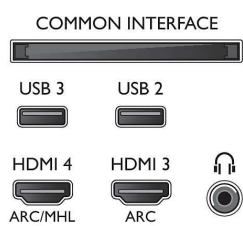

Ultraflacher 4K Fernseher powered by Android TV™
108 cm (43") 4K Ultra-HD-LED-Fernseher, Quad Core, 16 GB und erweiterbar, DVB-T/ T2/ T2-HD/ C/ S/ S2

43PUS6551/12

Daten

Ambilight

- Ambilight-Funktionen: Integriertes Ambilight+Hue, Ambilight Musik, Spielmodus, Anpassung an die Wandfarbe, Lounge-Modus
- Ambilight-Version: 2-seitig

Bild/Anzeige

- Bildformat: 16:9
- Bildschirmgröße diagonal (Zoll): 43 Zoll
- Bildschirmgröße diagonal (cm): 108 cm
- Anzeige: 4K Ultra HD LED
- Auflösung des Displays: 3.840 x 2.160

- Helligkeit: 400 cd/m²

- Bildoptimierung: Micro Dimming Pro, Ultra Resolution, Pixel Precise Ultra HD, Perfect Natural Motion
- Spitzenluminanzverhältnis: 65 %

Unterstützte Display-Auflösung

- Computereingänge auf HDMI1/2: Bis zu 4K UHD 3.840 x 2.160 bei 60 Hz
- Computereingänge auf HDMI3/4: Bis zu 4K UHD 3.840 x 2.160 bei 30 Hz, Bis zu 1.920 x 1.080 FHD bei 60 Hz

- Videoeingänge auf HDMI 1/2: Bis zu 4K UHD 3.840 x 2.160 bei 60 Hz

- Videoeingänge auf HDMI3/4: Bis zu 1.920 x 1.080 FHD bei 60 Hz, Bis zu 4K UHD 3.840 x 2.160 bei 30 Hz

Tuner/Empfang/Übertragung

- Digitales Fernsehen: DVB-T/T2/T2-HD/C/S/S2
- Videowiedergabe: NTSC, PAL, Secam
- MPEG-Unterstützung: MPEG2, MPEG4
- TV-Programmführer*: 8-Tage-EPG
- Signalstärkeanzeige

Connections

Side