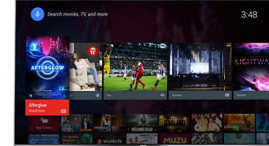

Quad Core und Android

Der Philips Quad Core-Prozessor trifft auf die Leistung von Android – das sorgt für ein aufregendes Spielerlebnis. Mit Android auf Ihrem Fernseher können Sie schnell und intuitiv durch Apps navigieren, sie starten und Videos abspielen.

Google Play

Google Play™ verfügt über eine umfassende Auswahl hochwertiger Spiele für alle Altersgruppen. Optimiert für die Verwendung auf Ihrem Fernseher sehen diese so großartig aus, wie sie sind. Sie vermeiden zudem Kabelgewirr in Ihrem Zuhause durch eine weitere Spielkonsole; mit einer Universal-USB-Spielesteuerung können Sie kinderleicht navigieren und spielen.

Cloud-Gaming

Cloud-Gaming bietet einen großen Onlinekatalog an qualitativ hochwertigen Spielen für jedes Alter, jeden Geschmack und jedes Level. Wählen Sie einfach ein Game aus und spielen Sie es auf Ihrem Fernseher!

DTS Premium Sound

Gute Lautsprecher erfordern eine leistungsstarke Verarbeitungs-Engine, die die Reinheit des ursprünglichen Audio-Inhalts bewahrt. DTS Premium Sound wurde entwickelt, um die Erfahrung zu liefern, die Kunden von einer hochwertigen Soundverarbeitung erwarten: Mitreißender Surround-Sound mit tiefem, sattem Bass und kristallklare Sprachqualität, die bei maximaler Lautstärke ohne Schwankungen, Schneiden oder Verzerrungen auftritt.