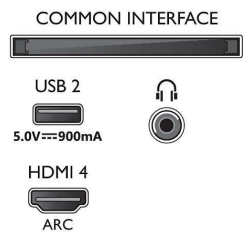

4K UHD LED Android TV

TV mit 3-seitigem Ambilight Unterstützung gängiger HDR-Formate, P5 Picture Engine 120 Hz, 164 cm (65")
Android TV

65PUS8857/12

Daten

Ambilight

- Ambilight-Funktionen: Integriertes Ambilight+Hue, Ambilight Musik, Spielmodus, Anpassung an die Wandfarbe, Lounge-Modus, AmbiWakeUp, AmbiSleep, Philips Wireless Lautsprecher für zuhause, Ambilight Aurora, Ambilight Bootup Animation
- Ambilight-Version: 3-seitig

Bild/Anzeige

- Bildschirmgröße diagonal (cm): 164 cm

- Anzeige: 4K Ultra HD LED
- Auflösung des Displays: 3.840 x 2.160
- Native Aktualisierungsrate: 120 Hz
- Picture Engine: P5 Perfect Picture Engine
- Bilddoptimierung: Dolby Vision, HDR10+, Micro Dimming Pro, Filmmaker-Modus, Natural Motion, Wide Color Gamut 90 % DCI/P3, CalMAN Ready
- Bildschirmgröße diagonal (Zoll): 65 Zoll

Bildschirmeingangsauflösung

- Aktualisierungsrate (Auflösung): 576p, 50 Hz,

640 x 480, 60 Hz, 720p, 50 Hz, 60 Hz, 2560 x 1440, 60 Hz, 120 Hz, 1.920 x 1.080p, 24 Hz, 25 Hz, 30 Hz, 50 Hz, 3.840 x 2.160p, 24 Hz, 25 Hz, 30 Hz, 50 Hz, , 60 Hz, 100 Hz, 120Hz.

Tuner/Empfang/Übertragung

- Digitales Fernsehen: DVB-T/T2/T2-HD/C/S/S2
- TV-Programmführer*: 8-Tage-EPG
- Signalstärkeanzeige

Connections

Side