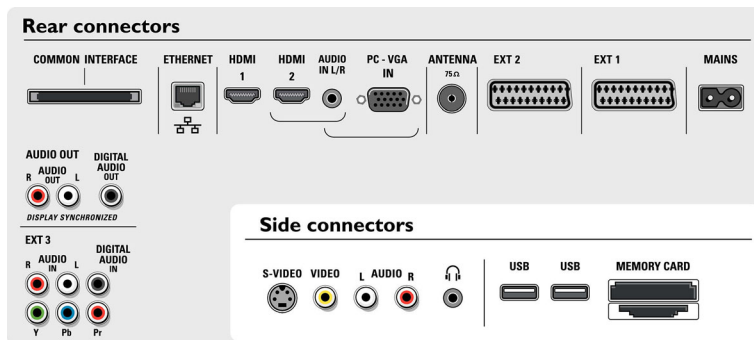

PC-Link

Der PC-Link bietet Spaß pur und ermöglicht einen einfachen Zugriff auf Ihre eigenen digitalen Multimediadateien und Multimediainhalte.* Das weit verbreitete Ethernet (LAN) und offene WiFi-Standards gewährleisten untereinander kompatible kabelgebundene und (optional) kabellose** Verbindungen. Sie können die auf Ihrem PC gespeicherten Digitalfotos, Multimediavideos und Musikdateien über Ihr LAN-Heimnetzwerk durchsuchen. Aufgrund der intuitiven Benutzeroberfläche des Fernsehers und des Philips Multimedia Manager für den PC ist alles auf Tastendruck griffbereit (* siehe Produktbeschreibung für unterstützte Formate, PC-LAN-Funktion erforderlich** zusätzliches Gerät mit Ethernet Bridge erforderlich).

Vorbereitet für Wireless PC-Link

WiFi ist der führende Standard für kabellose Breitband-Netzwerke. Durch die WiFi-Vorbereitung* des Philips TV können Sie Multimediainhalte vom PC überall im Haus kabellos wiedergeben. Aufgrund der hohen Bandbreite können Sie Multimediadaten wie Bilder, Musik oder Video in hoher Qualität und über Entfernungen bis zu 100 m** übertragen. Der Zugriff auf Ihren WiFi-PC oder Ihr WiFi-Heimnetzwerk (Router) ist ebenfalls möglich. (*Erfordert optionale WiFi-Ethernet-Bridge. **Kann je nach örtlichen Gegebenheiten abweichen.)

- Control + Lichtsensor, Clear LCD, Digital Natural Motion, Dynamische Kontrastoptimierung, Jagged Line Suppression, Progressive Scan, Pulse-Killer-Chip, Widescreen Plus
- Bildschirmtyp: LCD WXGA Active Matrix TFT
- Dynamischer Bildschirmkontrast: 7000:1
- Reaktionszeit (Standard): (BEW-Äquiv.) 3 ms
- Betrachtungswinkel: 176 ° (H)/176 ° (V)
- Bildschirmoptimierung: Nicht reflektierender