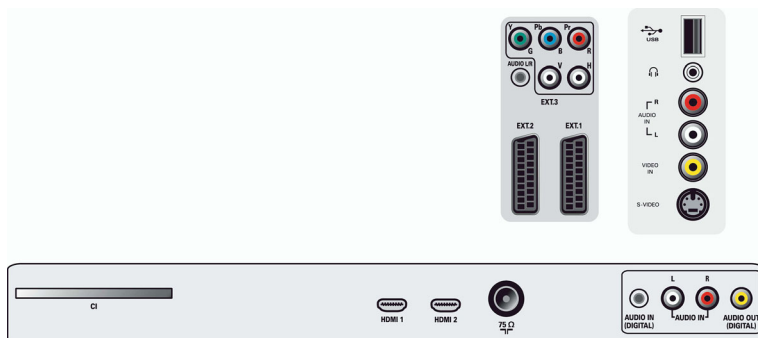

- Fernbedienung
- Optionales Zubehör: Fußbodenständer

Abmessungen

- Gerätebreite: 804,9 mm
- Gerätehöhe: 546,5 mm
- Gerätetiefe: 117,6 mm
- Produktgewicht: 14,4 kg
- Gerätebreite (inkl. Fuß): 804,9 mm
- Gerätehöhe (inkl. Fuß): 609 mm
- Gerätetiefe (inkl. Fuß): 210 mm
- Produktgewicht (inkl. Standfuß): 22,6 kg
- Verpackungsbreite: 877 mm
- Verpackungshöhe: 641 mm
- Verpackungstiefe: 267 mm
- Gewicht (inkl. Verpackung): 22,6 kg
- Kompatible Wandhalterung: 200 x 100 mm