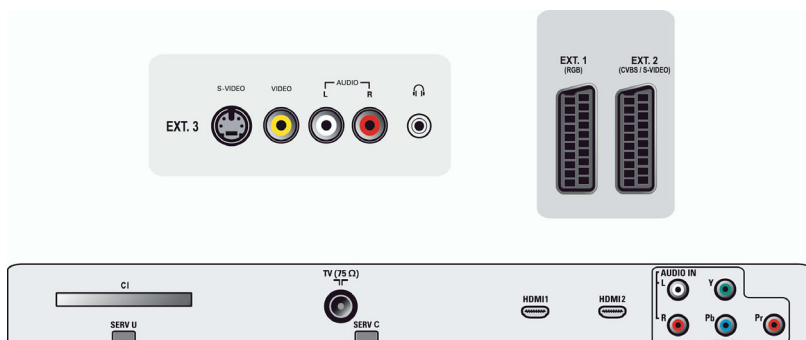

Lautsprecher

- Integrierte Lautsprecher: 2

Anschlüsse

- Anzahl Scartanschlüsse: 2
- Ext 1 Scart: Audio links/rechts, FBAS-Ein-/Ausgang, RGB
- Ext 2 Scart: Audio links/rechts, FBAS-Ein-/Ausgang, S-Video-Eingang
- Weitere Anschlüsse: Kopfhörerausgang, Common Interface
- Ext 3: S-Video-Eingang, FBAS-Eingang, Linker/rechter Audio-Eingang
- Ext 4: YPbPr, Linker/rechter Audio-Eingang
- Ext 5: HDMI
- Ext 6: HDMI

Leistung

- Netzstrom: 220 bis 240 V, 50/60 Hz
- Umgebungstemperatur: 5 °C bis 40 °C
- Stromverbrauch: 360 W
- Standby-Stromverbrauch: ≤ 1 W

Zubehör

- Mitgeliefertes Zubehör: Standfuß, Netzkabel,

- Kurzanleitung, Bedienungsanleitung, Registrierungskarte, Garantiezertifikat, Fernbedienung, Batterien für Fernbedienung
- Optionales Zubehör: Fußbodenständer

Abmessungen

- Gerätebreite: 1.250 mm
- Gerätehöhe: 819,4 mm
- Gerätetiefe: 107,6 mm
- Produktgewicht: 47,5 kg
- Gerätebreite (inkl. Fuß): 1250 mm
- Gerätehöhe (inkl. Fuß): 877.4 mm
- Gerätetiefe (inkl. Fuß): 325 mm
- Produktgewicht (inkl. Standfuß): 57.5 kg
- Verpackungsbreite: 1347 mm
- Verpackungshöhe: 912 mm
- Verpackungstiefe: 388 mm
- Gewicht (inkl. Verpackung): 64 kg
- Kompatible Wandhalterung: 600 x 400 mm

Ausstellungsdatum
2024-01-10

Version: 5.1.8

EAN: 87 12581 31508 5

© 2024 Koninklijke Philips N.V.
Alle Rechte vorbehalten.

Technische Daten können ohne vorherige Ankündigung geändert werden. Die Marken sind Eigentum von Koninklijke Philips N.V. oder der jeweiligen Firmen.

www.philips.com