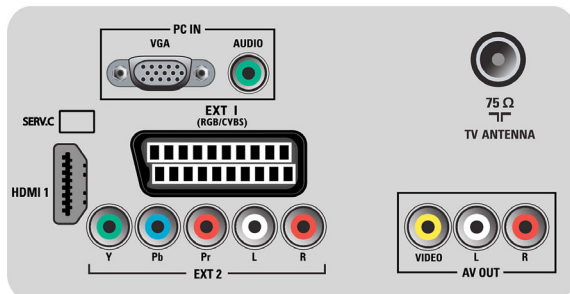

Ton

- Ausgangsleistung (RMS): 2 x 5 W
- Soundsystem: Nicam Stereo
- Verbesserung der Soundqualität: Automatischer Lautstärkepegel, Incredible Surround, Smart Sound

Anschlüsse

- Anzahl Scartanschlüsse: 1
- EasyLink (HDMI-CEC): System-Start, EasyLink, System Standby-Modus
- Vordere/seitliche Anschlüsse: FBAS-Eingang, Linker/rechter Audio-Eingang
- Ext 1 Scart: Audio links/rechts, RGB
- HDMI 1: HDMI V1.3
- Weitere Anschlüsse: Composite-Video-Ausgang (FBAS), Monitorausgang, L/R (Cinch), PC-VGA-Eingang und L/R Audio-Eingang
- Ext 3: YPbPr, Linker/rechter Audio-Eingang

Leistung

- Netzstrom: 220-240V, 50 Hz
- Umgebungstemperatur: 5 °C bis 40 °C
- Standby-Stromverbrauch: 0,3 W
- Energieverbrauch (normal): 40 W

Zubehör

- Mitgeliefertes Zubehör: Standfuß, Netzkabel, Kurzanleitung, Bedienungsanleitung, Garantiezertifikat, Fernbedienung, 2 AAA-Batterien

Abmessungen

- Gerätebreite: 541 mm
- Gerätehöhe: 375,3 mm

- Gerätetiefe: 67,8 mm
- Produktgewicht: 5,27 kg
- Gerätebreite (inkl. Fuß): 541 mm
- Gerätehöhe (inkl. Fuß): 417,3 mm
- Gerätetiefe (inkl. Fuß): 150 mm
- Produktgewicht (inkl. Standfuß): 5,5 kg
- Verpackungsbreite: 590 mm
- Verpackungshöhe: 489 mm
- Verpackungstiefe: 162 mm
- Kompatible Wandhalterung: 100 x 100 mm

Rear connectors

Side

Ausstellungsdatum
2024-01-10

Version: 6.12.6

EAN: 87 12581 46450 9

© 2024 Koninklijke Philips N.V.
Alle Rechte vorbehalten.

Technische Daten können ohne vorherige Ankündigung geändert werden. Die Marken sind Eigentum von Koninklijke Philips N.V. oder der jeweiligen Firmen.

www.philips.com