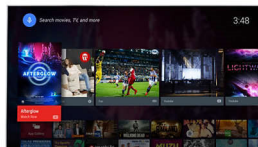

Quad Core und Android

Der Philips Quad Core-Prozessor trifft auf die Leistung von Android – das sorgt für ein aufregendes Spielerlebnis. Mit Android auf Ihrem Fernseher können Sie schnell und intuitiv durch Apps navigieren, sie starten und Videos abspielen.

Google Play

Google Play™ verfügt über eine umfassende Auswahl hochwertiger Spiele für alle Altersgruppen. Optimiert für die Verwendung auf Ihrem Fernseher sehen diese so großartig aus, wie sie sind. Sie vermeiden zudem Kabelgewirr in Ihrem Zuhause durch eine weitere Spielkonsole; mit einer Universal-USB-Spielesteuerung können Sie kinderleicht navigieren und spielen.

Cloud-Gaming

Cloud-Gaming bietet einen großen Onlinekatalog an qualitativ hochwertigen Spielen für jedes Alter, jeden Geschmack und jedes Level. Wählen Sie einfach ein Game aus und spielen Sie es auf Ihrem Fernseher!

DTS Premium Sound

Gute Lautsprecher erfordern eine leistungsstarke Verarbeitungs-Engine, die die Reinheit des ursprünglichen Audio-Inhalts bewahrt. DTS Premium Sound wurde entwickelt, um die Erfahrung zu liefern, die Kunden von einer hochwertigen Soundverarbeitung erwarten: Mitreißender Surround-Sound mit tiefem, sattem Bass und kristallklare Sprachqualität, die bei maximaler Lautstärke ohne Schwankungen, Schneiden oder Verzerrungen auftritt.

Bogenförmiger Standfuß im Chrom-Kantendesign

Der bogenförmige Standfuß von Philips wurde von der Architektur inspiriert und verfügt über ein modernes, ausgeglichenes und offenes Design. Das hochwertig, polierte Chrom-Design und der elegante Bogeneffekt verleihen jedem Zimmer einen gewissen Stil.