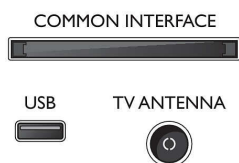

Design

- Farbe des Fernsehers: Kunststoffblende in Silber
- Design des Standfußes: Silberner Rillenständer

Abmessungen

- Gerätebreite: 732,6 mm
- Gerätehöhe: 436,0 mm
- Gerätetiefe: 81,1 mm
- Produktgewicht: 3,9 kg
- Gerätebreite (inkl. Fuß): 732.6 mm
- Gerätehöhe (inkl. Fuß): 453.9 mm
- Gerätetiefe (inkl. Fuß): 166.5 mm
- Produktgewicht (inkl. Verpackung): 4.0 kg
- Verpackungsbreite: 798.0 mm
- Verpackungshöhe: 520.0 mm
- Verpackungstiefe: 133.0 mm
- Gewicht (inkl. Verpackung): 5.7 kg
- Breite des Standfußes: 550.8 mm
- Höhe des Standfußes: 17.9 mm
- Tiefe des Standfußes: 166.5 mm

- Kompatible Wandhalterung: x = 100 mm

Connections

Side

Bottom

Ausstellungsdatum
2024-03-19

Version: 5.0.1

EAN: 87 18863 02366 2

© 2024 Koninklijke Philips N.V.
Alle Rechte vorbehalten.