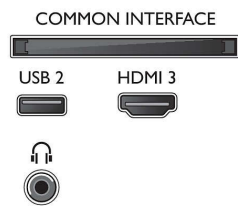

55PUS6754/12

Daten

Ambilight

- Ambilight-Version: 3-seitig

Bild/Anzeige

- Bildformat: 16:9
- Bildschirmgröße diagonal (cm): 139 cm
- Anzeige: 4K Ultra HD LED
- Auflösung des Displays: 3.840 x 2.160
- Bildoptimierung: Micro Dimming, Pixel Precise Ultra HD, Ultra Resolution, 1200 PPI
- Bildschirmgröße diagonal (Zoll): 55 Zoll

Unterstützte Display-Auflösung

- Computereingänge auf allen HDMI: Bis zu 4K UHD

3.840 x 2.160 bei 60 Hz

- Videoeingänge auf allen HDMI: Bis zu 4K UHD 3.840 x 2.160 bei 60 Hz, Unterstützung für HDR, HDR10/HLG (Hybrid Log Gamma), HDR10+/Dolby Vision

Tuner/Empfang/Übertragung

- Digitales Fernsehen: DVB-T/T2/T2-HD/C/S/S2
- Videowiedergabe: NTSC, PAL, Secam
- MPEG-Unterstützung: MPEG2, MPEG4
- TV-Programmführer*: 8-Tage-EPG
- Signalstärkeanzeige
- Videotext: 1.000 Seiten Hypertext
- HEVC-Unterstützung

Smart TV-Funktionen

- Benutzerinteraktion: SimplyShare, Wi-Fi Miracast-zertifiziert*
- Interactive TV: HbbTV
- Programm: Pause TV, USB-Aufnahme*
- SmartTV-Apps*: Online-Videoshops, Offener Web-Browser, TV on Demand, YouTube
- Einfache Installation: Automatisches Erkennen von Philips Geräten, Netzwerkinstallationsassistent, Einstellungsassistent
- Einfache Bedienung: Benutzerfreundliche Smart-Menü-Taste, On-Screen-Benutzerhandbuch
- Upgradefähige Firmware: Assistent für autom. Firmware-Akt., Firmware-Upgrade über USB,

Connections

Side