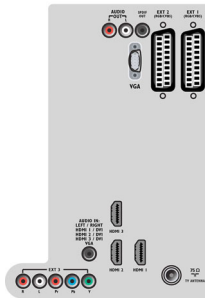

Daten

Bild/Anzeige

- Bildformat: Breitbild
- Bildschirmgröße diagonal (Zoll): 32 Zoll
- Bildschirmgröße diagonal (cm): 81 cm
- Gehäusefarbe: Hochglanz Dekofront mit schwarzem Gehäuse
- Auflösung des Displays: 1.920 x 1.080p
- Helligkeit: 500 cd/m²
- Bildoptimierung: Pixel Precise HD, Perfect Natural

- Motion, 3:2- bis 2:2-Bewegungs-Pulldown, 3D-Kammfilter, Active Control + Lichtsensor, Digitale Rauschminderung (DMN), Dynamische Kontrastoptimierung, Luminance Transient Improver, Progressive Scan, 2D-/3D-Rauschreduzierung, 100Hz LCD
- Bildschirmtyp: Full HD-LCD-Display, W-UXGA Act. Matrix
- Dynamischer Bildschirmkontrast: 80000:1

- Reaktionszeit (Standard): 3 ms
- Betrachtungswinkel: 176 ° (H)/176 ° (V)
- Bildschirmoptimierung: Nicht reflektierender Bildschirm
- Farboptimierung: 4 Billionen Farben (14 Bit RGB)

Unterstützte Display-Auflösung

- Computerformate: 640 x 480, 60 Hz, 800 x 600, 60 Hz, 1.024 x 768, 60 Hz, 1.280 x 1.024, 60 Hz,

Rear connectors