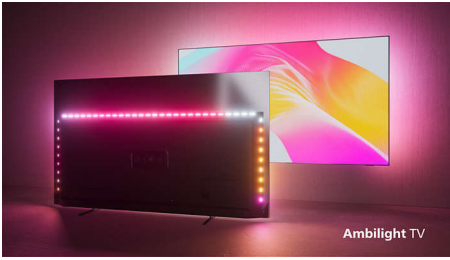

PHILIPS

4K UHD LED Android TV

TV mit 3-seitigem Ambilight Unterstützung gängiger HDR-Formate, Dolby Vision und Dolby Atmos, 189 cm (75") Android TV

Besonderheiten

75PUS8007/12

Philips Ambilight

Mit Philips Ambilight wird das brillante Fernseherlebnis eines Philips Fernsehers noch besser! LED-Lichter am Rand des Fernsehers leuchten und wechseln die Farbe in perfekter Synchronisierung mit den Farben auf dem Bildschirm oder Ihrer Musik. Ambilight ist so warm und beeindruckend, dass Sie keinen Fernseher mehr ohne möchten.

4K UHD LED TV

Genießen Sie alles, was Sie auf diesem 4K UHD LED TV sehen. Die Philips Pixel Precise Ultra HD Engine optimiert die Bildqualität für scharfe Bilder, satte Farben und flüssige Bewegungen. Sie erhalten jedes Mal das beste Fernseherlebnis.