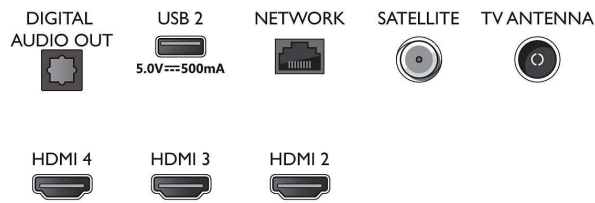

Connections

Side

Bottom

4K UHD LED Android TV

TV mit 3-seitigem Ambilight Unterstützung gängiger HDR-Formate, Dolby Vision und Dolby Atmos, 189 cm (75") Android TV

Daten

- Vorinstallierte Apps: Amazon Prime Video, BBC iPlayer, Disney+, Netflix, YouTube
- Speicherkapazität (Flash): 16 GB*
- Gaming Cloud: Stadia