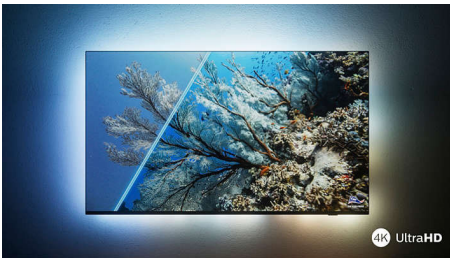

PHILIPS

4K UHD LED Android TV

TV mit 3-seitigem Ambilight Unterstützung gängiger HDR-Formate, Dolby Vision und Dolby Atmos, 189 cm (75") Android TV

Besonderheiten

75PUS8007/12

Philips Ambilight

Mit Philips Ambilight wird das brillante Fernseherlebnis eines Philips Fernsehers noch besser! LED-Lichter am Rand des Fernsehers leuchten und wechseln die Farbe in perfekter Synchronisierung mit den Farben auf dem Bildschirm oder Ihrer Musik. Ambilight ist so warm und beeindruckend, dass Sie keinen Fernseher mehr ohne möchten.

4K UHD LED TV

Genießen Sie alles, was Sie auf diesem 4K UHD LED TV sehen. Die Philips Pixel Precise Ultra HD Engine optimiert die Bildqualität für scharfe Bilder, satte Farben und flüssige Bewegungen. Sie erhalten jedes Mal das beste Fernseherlebnis.