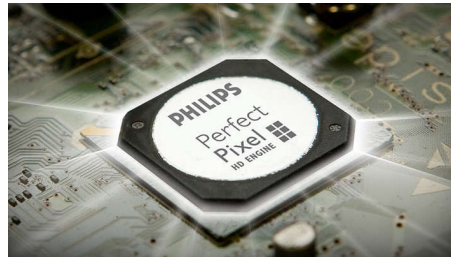

Perfect Pixel HD Engine

Erleben Sie mit der Perfect Pixel HD Engine unerreichte Schärfe und Klarheit. Da jedes Pixel im Bild besser auf die benachbarten Pixel abgestimmt wird, wirkt das Bild weitaus natürlicher. Das Ergebnis ist eine unschlagbare Kombination aus Schärfe, natürlichem Detailkontrast, leuchtenden Farben und fließenden, natürlichen Bewegungen – unabhängig von Ihrem Programm. Die Rausch- und Artefakterkennung und -unterdrückung sorgen für klare und scharfe Bilder aus allen Quellen, von Multimediageräten bis zum Standard-Fernseher.