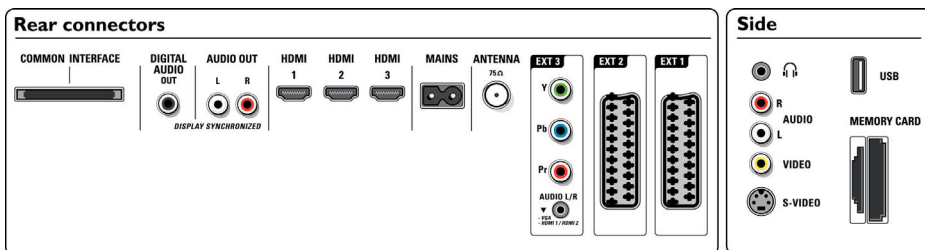

- Bildoptimierung: Perfect Pixel HD Engine, HD Natural Motion, Dynamische Kontrastoptimierung, 1080p bei 50/60 Hz, 1080p bei 24/25/30 Hz, 3:2- bis 2:2-Bewegungs-Pulldown, 3D-Kammfilter, Active Control + Lichtsensor, Jagged Line Suppression, Progressive Scan, Pulse-Killer-Chip, Widescreen Plus, 100 Hz Clear LCD, Doppelte Bildrate
- Bildschirmtyp: Full HD-LCD-Display, W-UXGA Act. Matrix
- Dynamischer Bildschirmkontrast: 8.000:1
- Reaktionszeit (Standard): 3 (BEW Äquiv.) ms
- Betrachtungswinkel: 176 ° (H)/176 ° (V)
- Bildschirmoptimierung: Nicht reflektierender Bildschirm
- Farboptimierung: 4 Billionen Farben (14 Bit RGB)

Unterstützte Display-Auflösung

- Computerformate: 640 x 480, 60 Hz, 800 x 600, 60 Hz, 1.024 x 768, 60 Hz, 1.280 x 768, 60 Hz, 1.360 x 768, 60 Hz, 1920 x 1080i, 60 Hz, 1920 x 1080p, 60 Hz
- Videoformate: 480i, 60 Hz, 480p, 60 Hz, 576i, 50 Hz, 576p, 50 Hz, 720p bei 50/60 Hz, 1.080i, 50, 60 Hz, 1080p bei 24/25/30 Hz, 1080p bei 24/50/60 Hz

Tuner/Empfang/Übertragung

- Antenneneingang: 75 Ohm koaxial (IEC75)
- Frequenzbänder: Hyperband, S-Kanal, UHF, VHF
- TV-System: DVB COFDM 2 K/8 K
- Digitales Fernsehen: DVB-T*
- Videowiedergabe: NTSC, Secam, PAL