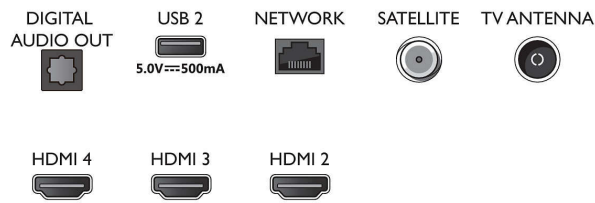

4K UHD LED Android TV

TV mit 3-seitigem Ambilight Unterstützung gängiger HDR-Formate, Dolby Vision und Dolby Atmos, 108 cm (43") Android TV

Daten

Ambilight

- Ambilight-Funktionen: Integriertes Ambilight, Spielmodus, Lounge-Modus, Anpassung an die Wandfarbe
- Ambilight-Version: 3-seitig

Bild/Anzeige

- Bildformat: 16:9
- Bildschirmgröße diagonal (cm): 108 cm
- Anzeige: 4K Ultra HD LED
- Auflösung des Displays: 3.840 x 2.160

- Native Aktualisierungsrate: 60 Hz
- Picture Engine: Pixel Precise Ultra HD
- Bildoptimierung: Dolby Vision, HLG (Hybrid Log Gamma), HDR10+ kompatibel
- Bildschirmgröße diagonal (Zoll): 43 Zoll

Bildschirmeingangsauflösung

- Aktualisierungsrate (Auflösung): 576p, 50 Hz, 640 x 480, 60 Hz, 720p, 50 Hz, 60 Hz, 2560 x 1440, 60 Hz, 1920 x 1080p, 24 Hz, 25 Hz, 30 Hz, 3840 x 2160p, 24 Hz, 25 Hz, 30 Hz, , 50 Hz,

60 Hz

Tuner/Empfang/Übertragung

- Digitales Fernsehen: DVB-T/T2/T2-HD/C/S/S2
- TV-Programmführer*: 8-Tage-EPG
- Signalstärkeanzeige
- Videotext: 1.000 Seiten Hypertext
- HEVC-Unterstützung

Android TV

- Betriebssystem: Android TV™ 11 (R)

Connections

Side

Bottom