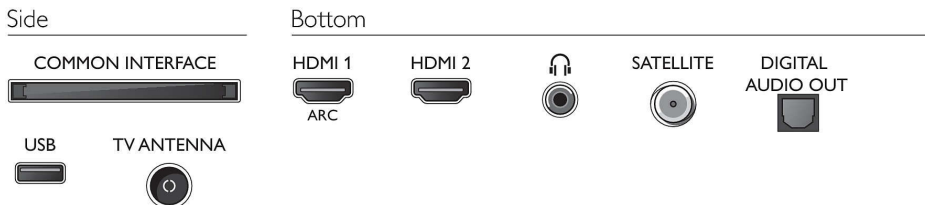

Home Cinema

Home Cinema: 17.5 mm
Zwei HDMI-Anschlüsse für breiteren Anschluss an DVD-Player
Wandhalterung: 200 x 100 mm

USB

USB-Anschluss. Wiedergabe von Video, Audio und Fotos.

Leicht zu transportieren

Leicht zu transportieren. 24, 32 und 43 Zoll.

Kristallklarer Klang

Kristallklarer Klang aus Full-Range-Lautsprechern.

Perfektes Design für wenig Platz

Perfekt für die Küche, Arbeits- oder Gästezimmer.

SS Sound

Klarer Dialog. Lebendige Effekte.

Minimalistisches Design

Minimalistischer glänzender Rahmen in Silber. Schlanke Standfüße.

Connections

Ausstellungsdatum
2024-01-06

Version: 4.1.1

EAN: 87 18863 02370 9

© 2024 Koninklijke Philips N.V.
Alle Rechte vorbehalten.

Technische Daten können ohne vorherige Ankündigung geändert werden. Die Marken sind Eigentum von Koninklijke Philips N.V. oder der jeweiligen Firmen.