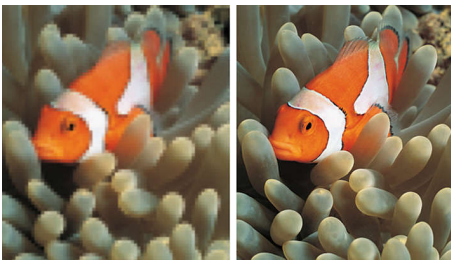

Besonderheiten

Full HD-LCD-Display 1.920 x 1.080 Pixel

Dieses Display verfügt über eine so genannte "Full HD"-Auflösung. Diese moderne LCD-Bildschirmtechnologie bietet die höchste High-Definition-Breitbild-Auflösung von 1.080 Zeilen (progressive) mit jeweils 1.920 Pixel. Dies ermöglicht optimale Bildqualität für HD-Eingangssignale mit bis zu 1.080 Zeilen. Sie erhalten brillante, flimmerfreie Bilder in Progressive Scan-Qualität mit optimaler Helligkeit und hervorragenden Farben. Dank des lebendigen und scharfen Bilds kommen Sie in den Genuss eines optimierten Fernseherlebnisses.

Integrierter DVB-T-Digitaltuner

Mit dem integrierten DVB-T-Digitaltuner können Sie ohne zusätzliche Set-Top-Box terrestrische Digitalfernsehprogramme empfangen. Genießen Sie qualitativ hochwertiges Fernsehen ohne Kabelsalat.

Pixel Plus 2 HD

Pixel Plus 2 HD bietet eine unschlagbare Kombination aus optimaler Schärfe, natürlichem Detailkontrast, besserer Tiefenwirkung, leuchtenden Farben und fließenden, natürlichen Bewegungen bei Standard- und HDTV-Fernsehern sowie Multimediageräten. Da jedes Pixel in einem eingehenden Bild besser auf die benachbarten Pixel abgestimmt wird, wirkt das Bild auch weitaus natürlicher. Artefakte in komprimierten Multimediadaten werden erkannt und minimiert, wodurch das Bild klar und gestochen scharf ist. Die digitale Rauschminderung sorgt für saubere und trotzdem gestochen scharfe Bilder.

5 ms Reaktionszeit

Die Reaktionszeit misst die Reaktionszeit auf Signalwechsel in Millisekunden. Eine kürzere Reaktionszeit ist besser, da sie sichtbare

Bildartefakte verhindert, die den Bildeindruck beim Betrachten von bewegten Bildern und Objekten stören würden. Dieses LCD-Panel verfügt über eine Reaktionszeit von 5 ms, somit können Sie am LCD-TV auch rasche Bildwechsel verfolgen.