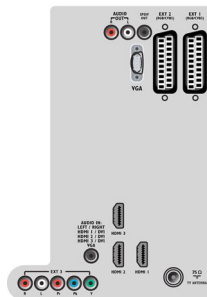

Anschlüsse

- EasyLink (HDMI-CEC): System-Start, Weiterleitung der Fernbedienungssignale, System-Audiosteuerung, System Standby-Modus
- Vordere/seitliche Anschlüsse: HDMI V1.3, S-Video-Eingang, FBAS-Eingang, Linker/rechter Audio-Eingang, Kopfhörerausgang, USB
- Ext 1 Scart: Audio links/rechts, FBAS-Eingang, RGB
- HDMI 1: HDMI V1.3
- Ext 2 Scart: Audio links/rechts, FBAS-Eingang, RGB
- HDMI 2: HDMI V1.3
- Weitere Anschlüsse: Analog L/R Audioausgang, PC-Audio-Eingang, PC-VGA-Eingang, SP-DIF-Ausgang (koaxial), Common Interface Plus (CI+), Common Interface
- HDMI 3: HDMI V1.3
- Ext 3: YPbPr, Linker/rechter Audio-Eingang

Leistung

- Netzstrom: 220 bis 240 V, 50 Hz
- Umgebungstemperatur: 5 °C bis 35 °C
- Standby-Stromverbrauch: 0,15 W
- Energieverbrauch (normal): 88 W

Zubehör

- Mitgeliefertes Zubehör: Tischfuß, Netzkabel, Kurzanleitung, Bedienungsanleitung, Garantiezertifikat, Fernbedienung, Batterien für Fernbedienung, CD-ROM

Abmessungen

- Gerätebreite: 762 mm
- Gerätehöhe: 470 mm
- Gerätetiefe: 88 mm
- Produktgewicht: 9,8 kg
- Gerätebreite (inkl. Fuß): 762 mm
- Gerätehöhe (inkl. Fuß): 522 mm
- Gerätetiefe (inkl. Fuß): 220 mm
- Produktgewicht (inkl. Standfuß): 12,7 kg
- Verpackungsbreite: 953 mm
- Verpackungshöhe: 604 mm
- Verpackungstiefe: 199 mm
- Gewicht (inkl. Verpackung): 15,4 kg
- Kompatible Wandhalterung: 200 x 200 mm

Rear connectors