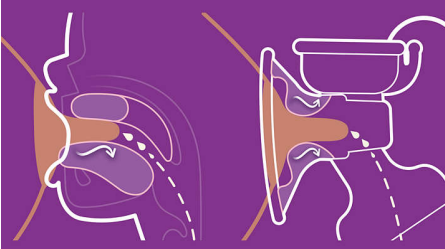

### סוללה נטענת ותצוגת טיימר

- סוללה הניתנת לטעינה מחדש, לשאיבה גם מחוץ לבית
- תצוגה למעקב זמן

## \*זרימת חלב מהירה\*

שאיבת יותר חלב בפחות זמן\* בעזרת כרית המגירה את השד להפיק חלב ממש כמו תינוק. הכרית עוברת ללא הפרעה ממצב גירוי למצב שאיבה, ומפעילה על הפטמה את המידה המדויקת של גירוי ויניקה, לקבלת זרימת חלב מרבית. מבוסס על זמן התחלת זרימת חלב (MER) - (רפלקס פליטת החלב)\*.

## מתאימה את עצמה לפטמה

גודל אחיד המתאים לכולן. כיוון שלכל אחת מאיתנו צורה וגודל ייחודיים, כרית הסיליקון נמתחת בעדינות ומתאימה את עצמה לאנטומיה הייחודית שלך. מתאים ל-99.98% מכל גדלי הפטמות\* ((עד 30 מ"מ).