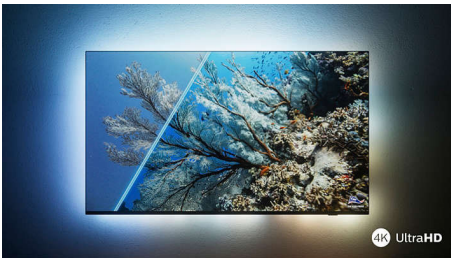

PHILIPS

4K UHD LED Android TV

TV mit 3-seitigem Ambilight Unterstützung gängiger HDR-Formate, P5 Picture Engine 120 Hz, 189 cm (75")
Android TV

Besonderheiten

The One – mit Ambilight.

Mit Philips Ambilight wird das brillante Fernseherlebnis eines Philips Fernsehers noch besser! LED-Lichter am Rand des Fernsehers leuchten und wechseln die Farbe in perfekter Synchronisierung mit den Farben auf dem Bildschirm oder Ihrer Musik. Ambilight ist so warm und beeindruckend, dass Sie keinen Fernseher mehr ohne möchten.

Lebendige HDR-Bildqualität.

Möchten Sie für jede Szene ein perfektes Bild erleben? Der Philips 4K UHD TV ist mit allen gängigen HDR-Formaten kompatibel, sodass Sie brillante, scharfe Bilder erhalten. Sie sehen selbst in dunklen und hellen Umgebungen jedes Detail.