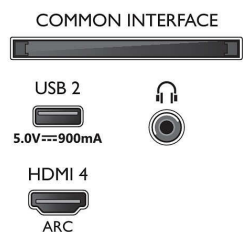

4K UHD LED Android TV

TV mit 3-seitigem Ambilight Unterstützung gängiger HDR-Formate, P5 Picture Engine 120 Hz, 189 cm (75")
Android TV

Daten

Ambilight

- Ambilight-Funktionen: Integriertes Ambilight+Hue, Ambilight Musik, Spielmodus, Anpassung an die Wandfarbe, Lounge-Modus, AmbiWakeUp, AmbiSleep, Philips Wireless Lautsprecher für zuhause, Ambilight Aurora, Ambilight Bootup Animation
- Ambilight-Version: 3-seitig

Bild/Anzeige

- Bildschirmgröße diagonal (cm): 189 cm

- Anzeige: 4K Ultra HD LED
- Auflösung des Displays: 3.840 x 2.160
- Native Aktualisierungsrate: 120 Hz
- Picture Engine: P5 Perfect Picture Engine
- Bildoptimierung: Dolby Vision, HDR10+, Micro Dimming Pro, Filmmaker-Modus, Natural Motion, Wide Color Gamut 90 % DCI/P3, CalMAN Ready
- Bildschirmgröße diagonal (Zoll): 75 Zoll

Bildschirmeingangsauflösung

- Aktualisierungsrate (Auflösung): 576p, 50 Hz,

75PUS8807/12

640 x 480, 60 Hz, 720p, 50 Hz, 60 Hz, 2560 x 1440, 60 Hz, 120 Hz, 1.920 x 1.080p, 24 Hz, 25 Hz, 30 Hz, 50 Hz, 3.840 x 2.160p, 24 Hz, 25 Hz, 30 Hz, 50 Hz, , 60 Hz, 100 Hz, 120Hz.

Tuner/Empfang/Übertragung

- Digitales Fernsehen: DVB-T/T2/T2-HD/C/S/S2
- TV-Programmführer*: 8-Tage-EPG
- Signalstärkeanzeige

Connections

Side