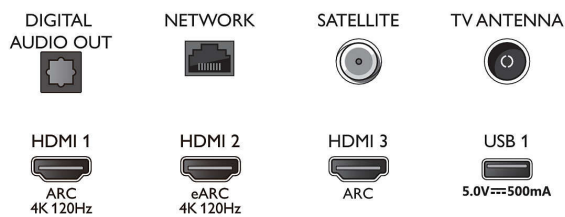

Bild/Anzeige

- Bildschirmgröße diagonal (cm): 189 cm

- Anzeige: 4K Ultra HD LED
- Auflösung des Displays: 3.840 x 2.160
- Native Aktualisierungsrate: 120 Hz
- Picture Engine: P5 Perfect Picture Engine
- Bildoptimierung: Dolby Vision, HDR10+, Micro Dimming Pro, Filmmaker-Modus, Natural Motion, Wide Color Gamut 90 % DCI/P3, CalMAN Ready
- Bildschirmgröße diagonal (Zoll): 75 Zoll

Tuner/Empfang/Übertragung

- Digitales Fernsehen: DVB-T/T2/T2-HD/C/S/S2
- TV-Programmführer*: 8-Tage-EPG
- Signalstärkeanzeige

Connections

Side

Bottom

4K UHD LED Android TV

TV mit 3-seitigem Ambilight Unterstützung gängiger HDR-Formate, P5 Picture Engine 120 Hz, 189 cm (75")
Android TV