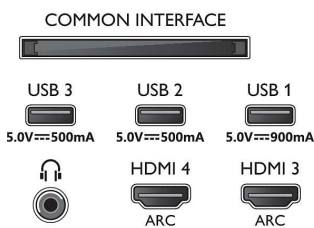

4K UHD OLED Android TV – Sound von Bowers & Wilkins

Sound von Bowers & Wilkins Fernseher mit 4-seitigem Ambilight, P5 Dual Picture Engine mit KI, 194 cm (77") Android TV

77OLED937/12

Daten

Ambilight

- Ambilight-Funktionen: Integriertes Ambilight+Hue, Ambilight Musik, Spielmodus, Anpassung an die Wandfarbe, Lounge-Modus, AmbiSleep, AmbiWakeup, Ambilight Aurora, Ambilight Bootup Animation, Philips Wireless Lautsprecher für zuhause
- Ambilight-Version: nächste Generation, 4-seitig

Bild/Anzeige

- Bildschirmgröße diagonal (cm): 194 cm
- Anzeige: 4K Ultra HD OLED

- Auflösung des Displays: 3.840 x 2.160
- Native Aktualisierungsrate: 120 Hz
- Picture Engine: P5 Intelligent Dual Picture Engine mit KI
- Bildoptimierung: Wide Color Gamut 99% DCI/P3, Dolby Vision, Perfect Natural Motion, KI-Bildqualitätsmodus, CalMAN Ready, Micro Dimming Perfect, Filmmaker-Modus, HDR10+ Adaptive, IMAX Enhanced-Modus
- Bildschirmgröße diagonal (Zoll): 77 Zoll

Bildschirmeingangsauflösung

- Aktualisierungsrate (Auflösung): 576p, 50 Hz, 640 x 480, 60 Hz, 720p, 50 Hz, 60 Hz, 1.920 x 1.080p, 24 Hz, 25 Hz, 30 Hz, 50 Hz, , 60 Hz, 100 Hz, 120Hz., 2560 x 1440, 60 Hz, 120 Hz, 3.840 x 2.160p, 24 Hz, 25 Hz, 30 Hz, 50 Hz, , 60 Hz, 100 Hz*, 120 Hz*.

Tuner/Empfang/Übertragung

- Digitales Fernsehen: DVB-T/T2/T2-HD/C/S/S2
- TV-Programmführer*: 8-Tage-EPG
- Signalstärkeanzeige

Connections

Side