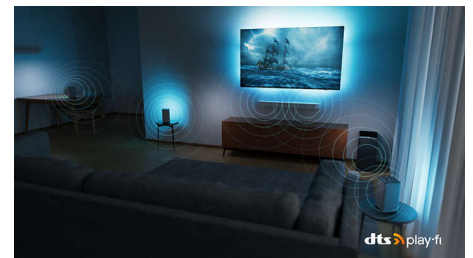

Kompatibel mit DTS Play-Fi

Mit dem kabellosen Philips Heimsystem mit DTS Play-Fi können Sie im Handumdrehen eine Verbindung zu kompatiblen kabellosen Lautsprechern in Ihrem Zuhause herstellen. Hören Sie sich den Film in der Küche an, während Sie einen Snack zubereiten. Geben Sie Musik überall wieder. Bleiben Sie beim Spiel auf dem Laufenden und hören Sie die Kommentare, wenn Sie nicht im Raum sind.

Sound by
Bowers & Wilkins

OLED+

IMAX
ENHANCED

Dolby
VISION ATMOS

dts play-fi

nvidia
G-SYNC