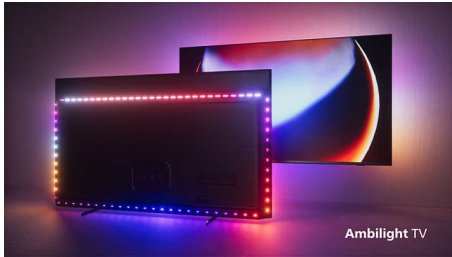

4K UHD OLED Android TV – Sound von Bowers & Wilkins

Sound von Bowers & Wilkins Fernseher mit 4-seitigem Ambilight, P5 Dual Picture Engine mit KI, 194 cm (77") Android TV

Besonderheiten

4-seitiges Ambilight

Unser Ambilight der nächsten Generation macht die Nutzung eines OLED+ TV noch magischer. Der Ambilight-Lichteffekt rund um den Fernseher ist detailreicher und besser definiert als je zuvor und ändert die Farben perfekt synchron mit den Farben auf dem Bildschirm. Es ist so beeindruckend, dass Sie keinen Fernseher mehr ohne möchten.