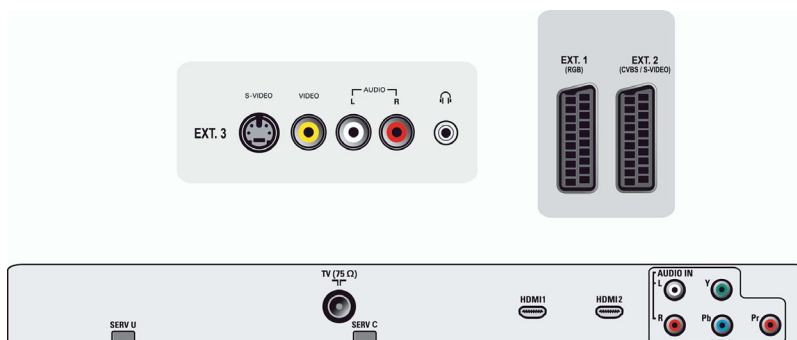

Lautsprecher

- Integrierte Lautsprecher: 2

Anschlüsse

- Anzahl Scartanschlüsse: 2
- Ext 1 Scart: Audio links/rechts, FBAS-Ein-/Ausgang, RGB
- Ext 2 Scart: Audio links/rechts, FBAS-Ein-/Ausgang, S-Video-Eingang
- Weitere Anschlüsse: Kopfhörerausgang
- Ext 3: S-Video-Eingang, FBAS-Eingang, Linker/rechter Audio-Eingang
- Ext 4: YPbPr, Linker/rechter Audio-Eingang
- Ext 5: HDMI
- Ext 6: HDMI

Leistung

- Netzstrom: 220 bis 240 V, 50/60 Hz
- Umgebungstemperatur: 5 °C bis 40 °C
- Stromverbrauch: 250 W
- Standby-Stromverbrauch: ≤ 1 W

Zubehör

- Mitgeliefertes Zubehör: Standfuß, Antennenkabel, Netzkabel, Kurzanleitung, Bedienungsanleitung, Registrierungskarte, Garantiezertifikat, Fernbedienung, Batterien für Fernbedienung
- Optionales Zubehör: Fußbodenständer

Abmessungen

- Gerätebreite: 1047 mm
- Gerätehöhe: 701 mm
- Gerätetiefe: 107 mm
- Produktgewicht: 31,5 kg
- Gerätebreite (inkl. Fuß): 1047 mm
- Gerätehöhe (inkl. Fuß): 764 mm
- Gerätetiefe (inkl. Fuß): 264 mm
- Produktgewicht (inkl. Standfuß): 41.5 kg
- Verpackungsbreite: 1180 mm
- Verpackungshöhe: 835 mm
- Verpackungstiefe: 330 mm
- Gewicht (inkl. Verpackung): 47 kg
- Kompatible Wandhalterung: 600 x 400 mm

Ausstellungsdatum
2024-01-06

Version: 5.0.8

EAN: 87 12581 30326 6

© 2024 Koninklijke Philips N.V.
Alle Rechte vorbehalten.

Technische Daten können ohne vorherige Ankündigung geändert werden. Die Marken sind Eigentum von Koninklijke Philips N.V. oder der jeweiligen Firmen.

www.philips.com