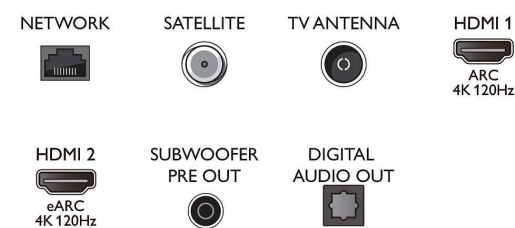

Unterstützte Display-Auflösung

- Computereingänge auf HDMI1/2: Unterstützt

48OLED936/12

- HDMI 2.1., Bis zu 4K 120 Hz*, Unterstützt HDR, HDR10+/HLG
- Computereingänge auf HDMI3/4: Unterstützt HDMI 2.0.
- Videoeingänge auf HDMI 1/2: Unterstützt HDMI 2.1, Bis zu 4K 120 Hz*, Unterstützt HDR, HDR10+/HLG
- Videoeingänge auf HDMI3/4: Unterstützt HDMI 2.0.

Tuner/Empfang/Übertragung

- Digitales Fernsehen: DVB-T/T2/T2-HD/C/S/S2
- Videowiedergabe: PAL, Secam

Connections

Side

Bottom

4K UHD OLED Android TV – Sound von Bowers & Wilkins

Sound von Bowers & Wilkins Fernseher mit 4-seitigem Ambilight, P5 Dual Picture Engine mit KI, 121 cm (48") Android TV