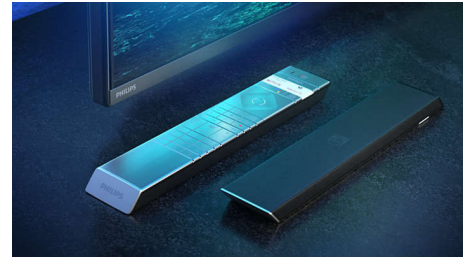

Philips OLED+ TV mit HDR

OLED+

The difference is real.

Ein Philips 4K UHD OLED+ TV ist mit allen gängigen HDR-Formaten kompatibel. Egal, ob es sich um eine Serie, die Sie unbedingt ansehen müssen, oder um das neueste Spiel handelt: Jede Szene wird voller und detailreicher sein. Wenn Sie in einem hell beleuchteten Raum fernsehen oder spielen, passt Ihr TV das Bild automatisch so an, dass es immer noch beeindruckend aussieht.

Dolby Vision und Dolby Atmos.

Die Unterstützung von erstklassigem Dolby-Klang und Dolby-Videoformaten bedeutet, dass die HDR-Inhalte beim Fernsehen oder Gaming, großartig klingen und aussehen. Genießen Sie ein Bild genau wie vom Regisseur gewollt und erleben Sie einen raumfüllenden klaren und tiefen Sound. Perfekt für jeden Film, jede Show und jedes Game.

48OLED936/12

Hochwertige Materialien.

Hochwertige Materialien machen diesen OLED+ Fernseher einzigartig. Das Mikronetz auf dem Lautsprechergitter wird mit dem akustisch transparenten Lautsprechergewebe aus Wollmischung von Kvadrat gekrönt, wodurch der Klang frei in den Raum fließen kann. Die beleuchtete Fernbedienung ist mit weichem, nachhaltig gewonnenem Muirhead-Leder ausgestattet.