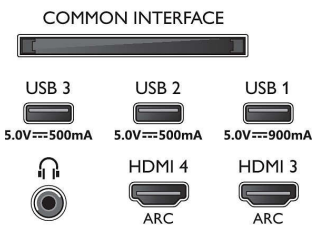

4K UHD OLED Android TV – Sound von Bowers & Wilkins

Sound von Bowers & Wilkins Fernseher mit 4-seitigem Ambilight, P5 Dual Picture Engine mit KI, 121 cm (48") Android TV

Daten

Ambilight

- Ambilight-Funktionen: Integriertes Ambilight+Hue, Ambilight Musik, Anpassung an die Wandfarbe, Lounge-Modus, AmbiSleep, Sunrise-Alarm, AmbiWakeup, Spielmodus
- Ambilight-Version: 4-seitig

Bild/Anzeige

- Bildformat: 16:9
- Bildschirmgröße diagonal (Zoll): 48 Zoll
- Bildschirmgröße diagonal (cm): 121 cm
- Anzeige: 4K Ultra HD OLED

- Auflösung des Displays: 3.840 x 2.160
- Picture Engine: P5 Intelligent Dual Picture Engine mit KI
- Bildoptimierung: Ultra Resolution, Wide Color Gamut 99% DCI/P3, Dolby Vision, HDR10+, Perfect Natural Motion, KI-Bildqualitätsmodus, CalMAN Ready, ISF-Farbmanagement, Micro Dimming Perfect
- Bildschirmgröße diagonal (Zoll): 48 Zoll

Unterstützte Display-Auflösung

- Computereingänge auf HDMI1/2: Unterstützt

48OLED936/12

- HDMI 2.1., Bis zu 4K 120 Hz*, Unterstützt HDR, HDR10+/HLG
- Computereingänge auf HDMI3/4: Unterstützt HDMI 2.0.
- Videoeingänge auf HDMI 1/2: Unterstützt HDMI 2.1, Bis zu 4K 120 Hz*, Unterstützt HDR, HDR10+/HLG
- Videoeingänge auf HDMI3/4: Unterstützt HDMI 2.0.

Tuner/Empfang/Übertragung

- Digitales Fernsehen: DVB-T/T2/T2-HD/C/S/S2
- Videowiedergabe: PAL, Secam

Connections

Side