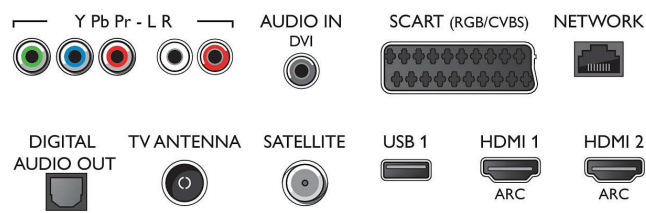

Unterstützte Display-Auflösung

- Computereingänge auf HDMI1/2: Bis zu 4K UHD 3.840 x 2.160 bei 60 Hz
- Computereingänge auf HDMI3/4: Bis zu 4K UHD 3.840 x 2.160 bei 30 Hz, Bis zu 1.920 x 1.080 FHD bei 60 Hz
- Videoeingänge auf HDMI 1/2: Bis zu 4K UHD

- 3.840 x 2.160 bei 60 Hz
- Videoeingänge auf HDMI3/4: Bis zu 1.920 x 1.080 FHD bei 60 Hz, Bis zu 4K UHD 3.840 x 2.160 bei 30 Hz

Tuner/Empfang/Übertragung

- Digitales Fernsehen: DVB-T/T2/T2-HD/C/S/S2
- Videowiedergabe: NTSC, PAL, Secam
- MPEG-Unterstützung: MPEG2, MPEG4
- TV-Programmführer*: 8-Tage-EPG
- Signalstärkeanzeige

Connections

Side

Rear

Ultraflacher 4K Fernseher powered by Android TV™
123 cm (49") 4K Ultra-HD-LED-Fernseher, Quad Core, 16 GB und erweiterbar, DVB-T/ T2/ T2-HD/ C/ S/ S2

49PUS6561/12

Daten

- Videotext: 1.000 Seiten Hypertext
- HEVC-Unterstützung