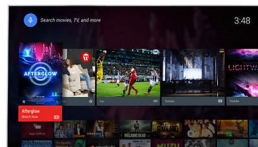

Quad Core und Android

Der Philips Quad Core-Prozessor trifft auf die Leistung von Android – das sorgt für ein aufregendes Spielerlebnis. Mit Android auf Ihrem Fernseher können Sie schnell und intuitiv durch Apps navigieren, sie starten und Videos abspielen.

Google Play

Google Play™ verfügt über eine umfassende Auswahl hochwertiger Spiele für alle Altersgruppen. Optimiert für die Verwendung auf Ihrem Fernseher sehen diese so großartig aus, wie sie sind. Sie vermeiden zudem Kabelgewirr in Ihrem Zuhause durch eine weitere Spielkonsole; mit einer Universal-USB-Spielesteuerung können Sie kinderleicht navigieren und spielen.

Cloud-Gaming

Cloud-Gaming bietet einen großen Onlinekatalog an qualitativ hochwertigen Spielen für jedes Alter, jeden Geschmack und jedes Level. Wählen Sie einfach ein Game aus und spielen Sie es auf Ihrem Fernseher!

DTS Premium Sound

Gute Lautsprecher erfordern eine leistungsstarke Verarbeitungs-Engine, die die Reinheit des ursprünglichen Audio-Inhalts bewahrt. DTS Premium Sound wurde entwickelt, um die Erfahrung zu liefern, die Kunden von einer hochwertigen Soundverarbeitung erwarten: Mitreißender Surround-Sound mit tiefem, sattem Bass und kristallklare Sprachqualität, die bei maximaler Lautstärke ohne Schwankungen, Schneiden oder Verzerrungen auftritt.

Bogenförmiger Standfuß im Chrom-Kantendesign

Der bogenförmige Standfuß von Philips wurde von der Architektur inspiriert und verfügt über ein modernes, ausgeglichenes und offenes Design. Das hochwertig, polierte Chrom-Design und der elegante Bogeneffekt verleihen jedem Zimmer einen gewissen Stil.