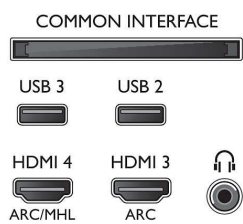

Ultraflacher 4K Fernseher powered by Android TV™
123 cm (49") 4K Ultra-HD-LED-Fernseher, Quad Core, 16 GB und erweiterbar, DVB-T/ T2/ T2-HD/ C/ S/ S2

49PUS6561/12

Daten

Ambilight

- Ambilight-Funktionen: Integriertes Ambilight+Hue, Ambilight Musik, Spielmodus, Anpassung an die Wandfarbe, Lounge-Modus
- Ambilight-Version: 3-seitig

Bild/Anzeige

- Bildformat: 16:9
- Bildschirmgröße diagonal (Zoll): 49 Zoll
- Bildschirmgröße diagonal (cm): 123 cm
- Anzeige: 4K Ultra HD LED
- Auflösung des Displays: 3.840 x 2.160

- Helligkeit: 400 cd/m²
- Bildoptimierung: Micro Dimming Pro, Ultra Resolution, Pixel Precise Ultra HD, Perfect Natural Motion

Unterstützte Display-Auflösung

- Computereingänge auf HDMI1/2: Bis zu 4K UHD 3.840 x 2.160 bei 60 Hz
- Computereingänge auf HDMI3/4: Bis zu 4K UHD 3.840 x 2.160 bei 30 Hz, Bis zu 1.920 x 1.080 FHD bei 60 Hz
- Videoeingänge auf HDMI 1/2: Bis zu 4K UHD

- 3.840 x 2.160 bei 60 Hz
- Videoeingänge auf HDMI3/4: Bis zu 1.920 x 1.080 FHD bei 60 Hz, Bis zu 4K UHD 3.840 x 2.160 bei 30 Hz

Tuner/Empfang/Übertragung

- Digitales Fernsehen: DVB-T/T2/T2-HD/C/S/S2
- Videowiedergabe: NTSC, PAL, Secam
- MPEG-Unterstützung: MPEG2, MPEG4
- TV-Programmführer*: 8-Tage-EPG
- Signalstärkeanzeige

Connections

Side