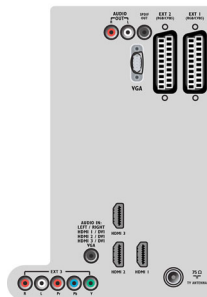

Anschlüsse

- EasyLink (HDMI-CEC): System-Start, Weiterleitung der Fernbedienungssignale, System-Audiosteuerung, System Standby-Modus
- Vordere/seitliche Anschlüsse: HDMI V1.3, S-Video-Eingang, FBAS-Eingang, Linker/rechter Audio-Eingang, Kopfhörerausgang, USB
- Ext 1 Scart: Audio links/rechts, FBAS-Eingang, RGB
- HDMI 1: HDMI V1.3
- Ext 2 Scart: Audio links/rechts, FBAS-Eingang, RGB
- HDMI 2: HDMI V1.3
- Weitere Anschlüsse: Analoger L/R Audioausgang, PC-Audio-Eingang, PC-VGA-Eingang, SP-DIF-Ausgang (koaxial), Common Interface Plus (CI+), Common Interface
- HDMI 3: HDMI V1.3
- Ext 3: YPbPr, Linker/rechter Audio-Eingang

Leistung

- Netzstrom: 220 bis 240 V, 50 Hz
- Umgebungstemperatur: 5 °C bis 35 °C
- Standby-Stromverbrauch: 0,15 W
- Energieverbrauch (normal): 146 W

Zubehör

- Mitgeliefertes Zubehör: Tischfuß, Netzkabel, Kurzanleitung, Garantiezertifikat, Fernbedienung, Batterien für Fernbedienung

Abmessungen

- Gerätebreite: 996 mm
- Gerätehöhe: 603 mm
- Gerätetiefe: 88 mm
- Produktgewicht: 17,1 kg
- Gerätebreite (inkl. Fuß): 996 mm
- Gerätehöhe (inkl. Fuß): 655 mm
- Gerätetiefe (inkl. Fuß): 260 mm
- Produktgewicht (inkl. Standfuß): 19,9 kg
- Verpackungsbreite: 1203 mm
- Verpackungshöhe: 682 mm
- Verpackungstiefe: 266 mm
- Gewicht (inkl. Verpackung): 24,1 kg
- Kompatible Wandhalterung: 400 x 400 mm

Rear connectors