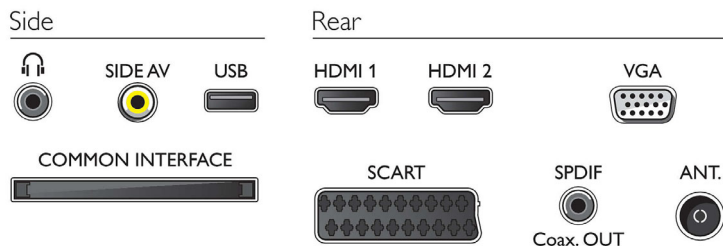

Anschlüsse

- Anzahl der A/V-Anschlüsse: 1
- Anzahl HDMI-Anschlüsse: 2
- Anzahl der Scartanschlüsse (RGB/CVBS): 1
- Anzahl der USB-Anschlüsse: 1
- Weitere Anschlüsse: Antenne IEC75, CI+1.3-zertifiziert, Common Interface Plus (CI+), Kopfhörerausgang, PC-VGA-Eingang und L/R Audio-Eingang, Digitaler Audio-Ausgang (koaxial)

Leistung

- Netzstrom: AC: 220 bis 240 V, 50/60 Hz
- Umgebungstemperatur: 5 °C bis 35 °C
- Standby-Stromverbrauch: $\leq 0,3\text{ W}$
- Energieeffizienzklasse: A
- Stromversorgung mit EU-Energie-Label: 41 W
- Energiesparfunktionen: Sleep-Timer, Eco-Modus, Lichtsensor, Bildabschaltung (bei Radiobetrieb)
- Stromverbrauch (ausgeschaltet): $\leq 0,3$
- Jährlicher Energieverbrauch: 59 kWh

Zubehör

- Mitgeliefertes Zubehör: Fernbedienung, 2 AAA-Batterien, Standfuß, Kurzanleitung, Garantiekarte, Seitliches AV-Verbindungskabel, Bedienungsanleitung, Broschüre zu rechtlichen und Sicherheitsinformationen

Abmessungen

- Gerätebreite: 744 mm
- Gerätehöhe: 451 mm
- Gerätetiefe: 90 mm
- Produktgewicht: 6,3 kg
- Gerätebreite (inkl. Fuß): 744 mm
- Gerätehöhe (inkl. Fuß): 494 mm
- Gerätetiefe (inkl. Fuß): 185 mm
- Produktgewicht (inkl. Standfuß): 6,9 kg
- Verpackungsbreite: 915 mm
- Verpackungshöhe: 585 mm
- Verpackungstiefe: 145 mm
- Gewicht (inkl. Verpackung): 9,5 kg
- Kompatible Wandhalterung: 200 x 100 mm

Ausstellungsdatum
2024-01-10

Version: 6.0.3

EAN: 87 12581 66892 1

© 2024 Koninklijke Philips N.V.
Alle Rechte vorbehalten.

Technische Daten können ohne vorherige Ankündigung geändert werden. Die Marken sind Eigentum von Koninklijke Philips N.V. oder der jeweiligen Firmen.

www.philips.com

* USB-Aufnahme nur für digitale Sender. Aufnahmen können durch Kopierschutz (CI+) eingeschränkt sein. Es können länder- und senderspezifische Einschränkungen gelten.

* Der Fernseher unterstützt DVB-T-Empfang für Free-to-Air-Übertragungen. Bestimmte DVB-T-Betreiber werden möglicherweise nicht unterstützt. Eine aktuelle Liste dieser Betreiber finden Sie in den FAQs auf der Philips Support-Website. Bei einigen Betreibern sind Conditional Access und ein Abonnement erforderlich. Weitere Informationen erhalten Sie von Ihrem Betreiber.

* Energieverbrauch in kWh pro Jahr, beruhend auf dem Stromverbrauch des Fernsehers, wenn dieser 4 Stunden pro Tag an 365 Tagen in Betrieb ist. Der tatsächliche Energieverbrauch hängt davon ab, wie der Fernseher verwendet wird.

* EPG und der darin angezeigte Sendezeitraum (bis zu 8 Tage) ist vom Land und Anbieter abhängig.