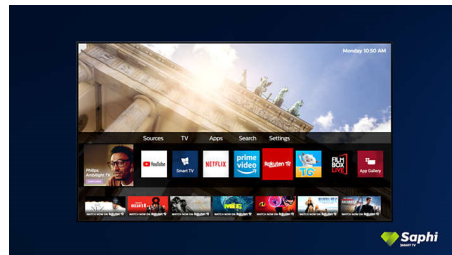

### SAPHI Smart TV

SAPHI ist ein schnelles, intuitives Betriebssystem, mit dem die Verwendung Ihres Philips Smart TV ein ganz besonderes Erlebnis wird. Genießen Sie per Tastendruck Zugriff auf eine klare Menüführung. Navigieren Sie schnell zu den beliebtesten Philips Smart TV-Apps wie z. B. YouTube, Netflix und viele mehr.