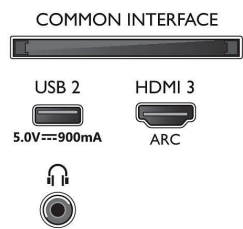

4K UHD LED Smart TV

178 cm (70") Fernseher mit Ambilight Unterstützung gängiger HDR-Formate, P5 Perfect Picture Engine, Alexa built-in

70PUS7855/12

Daten

Ambilight

- Ambilight-Funktionen: Ambilight Musik, Integriertes Ambilight+Hue, Spielmodus, Lounge-Modus, Anpassung an die Wandfarbe
- Ambilight-Version: 3-seitig

Bild/Anzeige

- Bildformat: 16:9
- Bildschirmgröße diagonal (Zoll): 70 Zoll
- Bildschirmgröße diagonal (cm): 178 cm
- Anzeige: 4K Ultra HD LED
- Auflösung des Displays: 3.840 x 2.160

- Picture Engine: P5 Perfect Picture Engine
- Bildoptimierung: Ultra Resolution, Dolby Vision, HDR10+, 1700 PPI, HLG (Hybrid Log Gamma)
- Bildschirmgröße diagonal (Zoll): 70 Zoll

Unterstützte Display-Auflösung

- Computereingänge auf allen HDMI: Bis zu 4K UHD 3.840 x 2.160 bei 60 Hz, Unterstützt HDR, HDR10/ HLG
- Videoeingänge auf allen HDMI: Bis zu 4K UHD 3.840 x 2.160 bei 60 Hz, Unterstützung für HDR, HDR10/HLG (Hybrid Log Gamma), HDR10+/-

Dolby Vision

Tuner/Empfang/Übertragung

- Digitales Fernsehen: DVB-T/T2/T2-HD/C/S/S2
- Videowiedergabe: PAL, Secam
- MPEG-Unterstützung: MPEG2, MPEG4
- TV-Programmführer*: 8-Tage-EPG
- Signalstärkeanzeige
- Videotext: 1.000 Seiten Hypertext
- HEVC-Unterstützung

Connections

Side