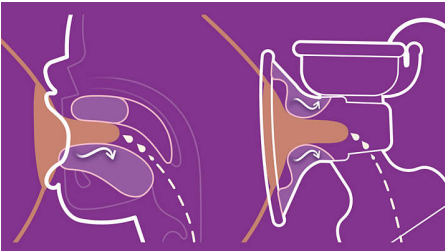

שאיבה מהירה: יותר חלב בפחות זמן

- *לזרימת חלב מהירה Natural Motion טכנולוגיית

Highlights

*זרימת חלב מהירה

שאיבת יותר חלב בפחות זמן* בעזרת כרית המגרה את השד להפיק חלב ממש כמו תינוק. הכרית עוברת ללא הפרעה ממצב גירוי למצב שאיבה, ומפעילה על הפטמה את המידה המדויקת של גירוי ויניקה, לקבלת זרימת חלב מרבית. מבוסס על זמן התחלת זרימת חלב (MER) - (רפלקס פליטת החלב)*.

מתאימה את עצמה לפטמה

גודל אחיד המתאים לכולן. כיוון שלכל אחת מאיתנו צורה וגודל ייחודיים, כרית הסיליקון נמתחת בעדינות ומתאימה את עצמה לאנטומיה הייחודית שלך. מתאים ל-99.98% מכל גדלי הפטמות* ((עד 30 מ"מ).

ישיבה נוחה

תוכלי להיות רגועה בזמן השאיבה הודות לעיצוב המאפשר ישיבה זקופה במקום לרכון קדימה, כתנוחה שהוכחה קלינית כנוחה לשאיבה*. על בסיס תוצאות ניסוי קליני למוצר בהשתתפות 20

נבדקות (2019); 90% מהן דיווחו שתנוחת השאיבה נוחה במשאבת חלב חשמלית בודדת; ו-95% דיווחו שתנוחת השאיבה נוחה במשאבת חלב חשמלית כפולה.

התאמה אישית לפי צרכיך

ניתן לכוונן כל הפעלה באופן מדויק לפי צרכיך בעזרת מגוון רחב של תוכניות גירוי ושאיבה. משאבת החלב שלנו מציעה 8 רמות גירוי ו-16 רמות שאיבה לחוויה מותאמת אישית.

שאיבה בכל מקום באופן דיסקרטי