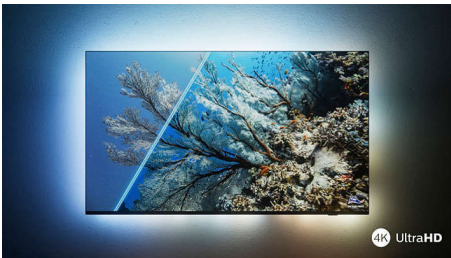

PHILIPS

4K UHD LED Android TV

TV mit 3-seitigem Ambilight Unterstützung gängiger HDR-Formate, P5 Picture Engine 120 Hz, 126 cm (50")
Android TV

Besonderheiten

The One – mit Ambilight.

Mit Philips Ambilight wird das brillante Fernseherlebnis eines Philips Fernsehers noch besser! LED-Lichter am Rand des Fernsehers leuchten und wechseln die Farbe in perfekter Synchronisierung mit den Farben auf dem Bildschirm oder Ihrer Musik. Ambilight ist so warm und beeindruckend, dass Sie keinen Fernseher mehr ohne möchten.

Lebendige HDR-Bildqualität.

Möchten Sie für jede Szene ein perfektes Bild erleben? Der Philips 4K UHD TV ist mit allen gängigen HDR-Formaten kompatibel, sodass Sie brillante, scharfe Bilder erhalten. Sie sehen selbst in dunklen und hellen Umgebungen jedes Detail.