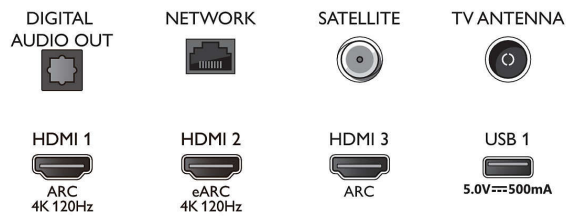

Tuner/Empfang/Übertragung

- Digitales Fernsehen: DVB-T/T2/T2-HD/C/S/S2
- TV-Programmführer*: 8-Tage-EPG
- Signalstärkeanzeige

Connections

Side

Bottom

4K UHD LED Android TV

TV mit 3-seitigem AmbientLight Unterstützung gängiger HDR-Formate, P5 Picture Engine 120 Hz, 108 cm (43")
Android TV