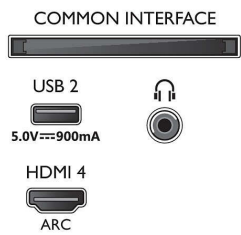

4K UHD LED Android TV

TV mit 3-seitigem Ambilight Unterstützung gängiger HDR-Formate, P5 Picture Engine 120 Hz, 108 cm (43")
Android TV

43PUS8807/12

Daten

Ambilight

- Ambilight-Funktionen: Integriertes Ambilight+Hue, Anpassung an die Wandfarbe, Lounge-Modus, Spielmodus, Ambilight Musik, AmbiWakeup, AmbiSleep, Philips Wireless Lautsprecher für zuhause, Ambilight Aurora, Ambilight Bootup Animation
- Ambilight-Version: 3-seitig

Bild/Anzeige

- Bildschirmgröße diagonal (cm): 108 cm

- Anzeige: 4K Ultra HD LED
- Auflösung des Displays: 3.840 x 2.160
- Native Aktualisierungsrate: 120 Hz
- Picture Engine: P5 Perfect Picture Engine
- Bildoptimierung: Dolby Vision, HDR10+, Micro Dimming Pro, Filmmaker-Modus, Natural Motion, Wide Color Gamut 90 % DCI/P3, CalMAN Ready
- Bildschirmgröße diagonal (Zoll): 43 Zoll

Bildschirmeingangsauflösung

- Aktualisierungsrate (Auflösung): 576p, 50 Hz,

640 x 480, 60 Hz, 720p, 50 Hz, 60 Hz, 2560 x 1440, 60 Hz, 120 Hz, 1.920 x 1.080p, 24 Hz, 25 Hz, 30 Hz, 50 Hz, 3.840 x 2.160p, 24 Hz, 25 Hz, 30 Hz, 50 Hz, , 60 Hz, 100 Hz, 120Hz.

Tuner/Empfang/Übertragung

- Digitales Fernsehen: DVB-T/T2/T2-HD/C/S/S2
- TV-Programmführer*: 8-Tage-EPG
- Signalstärkeanzeige

Connections

Side