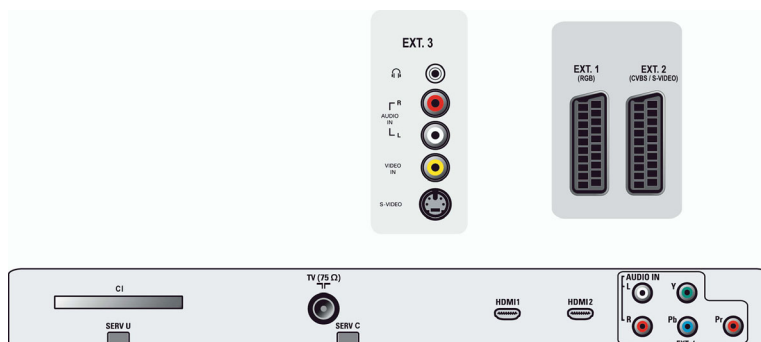

Ton

- Equalizer: 7-Band
- Ausgangsleistung (RMS): 2 x 10 W
- Soundsystem: Nicam Stereo, Stereo
- Verbesserung der Soundqualität: Automatischer Lautstärkepegel, Incredible Surround, Dynamic Bass Enhancement

Lautsprecher

- Integrierte Lautsprecher: 2

Anschlüsse

- Anzahl Scartanschlüsse: 2
- Ext 1 Scart: Audio links/rechts, FBAS-Ein-/Ausgang, RGB
- Ext 2 Scart: Audio links/rechts, FBAS-Ein-/Ausgang, S-Video-Eingang
- Weitere Anschlüsse: Kopfhörerausgang, Common Interface
- Ext 3: S-Video-Eingang, FBAS-Eingang, Linker/rechter Audio-Eingang
- Ext 4: YPbPr, Linker/rechter Audio-Eingang
- Ext 5: HDMI
- Ext 6: HDMI

Leistung

- Netzstrom: 220 bis 240 V, 50/60 Hz
- Umgebungstemperatur: 5 °C bis 40 °C
- Stromverbrauch: 175 W
- Standby-Stromverbrauch: < 1 W

Zubehör

- Mitgeliefertes Zubehör: Standfuß, Netzkabel, Kurzanleitung, Bedienungsanleitung, Registrierungskarte, Garantiezertifikat, Fernbedienung, Batterien für Fernbedienung
- Optionales Zubehör: Fußbodenständer

Abmessungen

- Gerätebreite: 935 mm
- Gerätehöhe: 626 mm
- Gerätetiefe: 116 mm
- Produktgewicht: 24 kg
- Gerätebreite (inkl. Fuß): 935 mm
- Gerätehöhe (inkl. Fuß): 688 mm
- Gerätetiefe (inkl. Fuß): 265 mm
- Produktgewicht (inkl. Standfuß): 26 kg
- Verpackungsbreite: 1000 mm
- Verpackungshöhe: 701 mm
- Verpackungstiefe: 289 mm
- Gewicht (inkl. Verpackung): 33 kg

Ausstellungsdatum
2024-01-08

Version: 7.0.10

EAN: 87 12581 31491 0

© 2024 Koninklijke Philips N.V.
Alle Rechte vorbehalten.

Technische Daten können ohne vorherige Ankündigung geändert werden. Die Marken sind Eigentum von Koninklijke Philips N.V. oder der jeweiligen Firmen.

www.philips.com