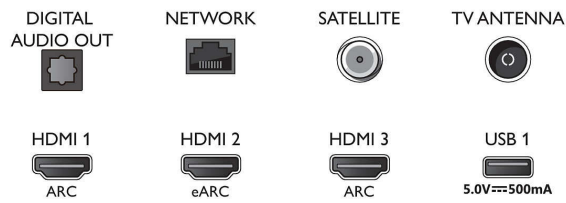

Tuner/Empfang/Übertragung

- Digitales Fernsehen: DVB-T/T2/T2-HD/C/S/S2
- TV-Programmführer*: 8-Tage-EPG
- Signalstärkeanzeige

Connections

Side

Bottom

4K UHD LED Android TV

TV mit 3-seitigem Ambilight Unterstützung gängiger HDR-Formate, P5 Perfect Picture Engine, 108 cm (43")
Android TV