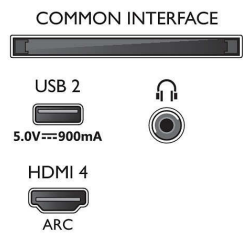

Tuner/Empfang/Übertragung

- Digitales Fernsehen: DVB-T/T2/T2-HD/C/S/S2
- TV-Programmführer*: 8-Tage-EPG
- Signalstärkeanzeige

Connections

Side

Bottom

4K UHD LED Android TV

TV mit 3-seitigem Ambilight Unterstützung gängiger HDR-Formate, P5 Perfect Picture Engine, 108 cm (43")
Android TV