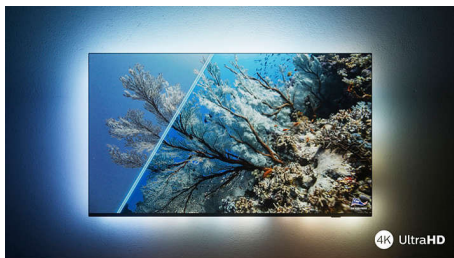

PHILIPS

4K UHD LED Android TV

TV mit 3-seitigem Ambilight Unterstützung gängiger HDR-Formate, P5 Perfect Picture Engine, 108 cm (43") Android TV

Besonderheiten

The One – mit Ambilight.

Mit Philips Ambilight wird das brillante Fernseherlebnis eines Philips Fernsehers noch besser! LED-Lichter am Rand des Fernsehers leuchten und wechseln die Farbe in perfekter Synchronisierung mit den Farben auf dem Bildschirm oder Ihrer Musik. Ambilight ist so warm und beeindruckend, dass Sie keinen Fernseher mehr ohne möchten.

Lebendige HDR-Bildqualität.

Möchten Sie für jede Szene ein perfektes Bild erleben? Der Philips 4K UHD TV ist mit allen gängigen HDR-Formaten kompatibel, sodass Sie brillante, scharfe Bilder erhalten. Sie sehen selbst in dunklen und hellen Umgebungen jedes Detail.