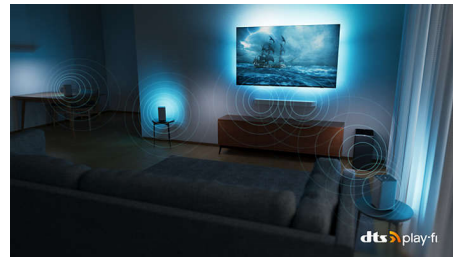

43PUS8517/12

Kompatibel mit DTS Play-Fi

Mit dem kabellosen Philips Heimsystem mit DTS Play-Fi können Sie im Handumdrehen eine Verbindung zu kompatiblen Soundbars und kabellosen Lautsprechern in Ihrem Zuhause herstellen. Genießen Sie Filme in der Küche. Geben Sie Musik überall wieder. Sie können sogar ein Home Entertainment-System mit Surround Sound erstellen, indem Sie Ihren Philips Fernseher als zentralen Lautsprecher verwenden.