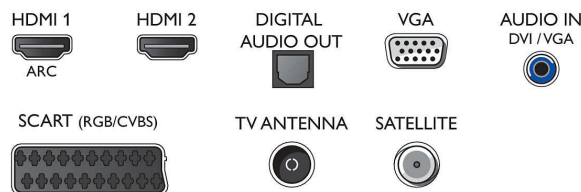

Tápellátás

- Hálózati tápellátás: 220–240 V AC, 50/60 Hz
- Környezeti hőmérséklet: 5 °C-tól 35 °C-ig
- Fogyasztás készenléti üzemmódban: $\leq 0,3 \text{ W}$
- Energiacímke-osztály: A+
- EU energiacímke szerinti teljesítmény: 20 W
- Energiamegtakarítási funkciók: Automatikusan kikapcsoló időzítő, Eco mód, Kép némítása (rádióhoz)
- Energiafogyasztás kikapcsolt módban: nincs
- Éves energiafogyasztás: 30 kWh
- Ólomtartalom: Igen*
- Higanytartalom: 0 mg

Tartozékok

- Mellékelt tartozékok: Távvezérlő, 2 db AAA elem, Hálózati tápkábel, Gyors üzembe helyezési útmutató, Jogi és biztonsági brosúra, Asztali állvány

Szín és felület

- TV elülső rész: Fekete magassfényű

Méretek

- Készülék szélessége: 562,3 mm
- Készülék magassága: 336,6 mm
- Készülék mélysége: 61,8 mm
- Termék tömege: 3,2 kg
- Készülék szélessége (állvánnyal együtt): 562,3 mm
- Készülék magassága (állvánnyal együtt): 340,4 mm
- Készülék mélysége (állvánnyal együtt): 118,1 mm
- Termék tömege (+állvány): 3,3 kg
- Doboz szélessége: 630 mm
- Doboz magassága: 425 mm
- Doboz mélysége: 112 mm
- Tömeg, a csomagolással együtt: 4,3 kg
- Fali tartóval kompatibilis: 75 x 75 mm
- TV-állvány szélessége: 373,8 mm

Connections

Side

Rear

Kiadás dátuma
2023-08-29

Verzió: 4.1.1

EAN: 87 18863 01463 9

© 2023 Koninklijke Philips N.V.
Minden jog fenntartva.

A műszaki adatok előzetes figyelmeztetés nélkül változhatnak. Minden védjegy a Koninklijke Philips N.V. céget, vagy az illető jogtulajdonost illeti

www.philips.com