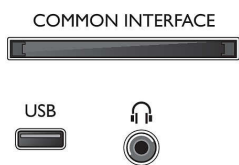

Tápellátás

- Hálózati tápellátás: 220–240 V AC, 50/60 Hz
- Környezeti hőmérséklet: 5 °C-tól 35 °C-ig
- Fogyasztás készenléti üzemmódban: $\leq 0,3 \text{ W}$
- Energiacímke-osztály: A+
- EU energiacímke szerinti teljesítmény: 20 W
- Energiamegtakarítási funkciók: Automatikusan kikapcsoló időzítő, Eco mód, Kép némítása (rádióhoz)
- Energiafogyasztás kikapcsolt módban: nincs
- Éves energiafogyasztás: 30 kWh
- Ólomtartalom: Igen*
- Higanytartalom: 0 mg

Tartozékok

- Mellékelt tartozékok: Távvezérlő, 2 db AAA elem, Hálózati tápkábel, Gyors üzembe helyezési útmutató, Jogi és biztonsági brosúra, Asztali állvány

Szín és felület

- TV elülső rész: Fekete magassfényű

Méretek

- Készülék szélessége: 562,3 mm
- Készülék magassága: 336,6 mm
- Készülék mélysége: 61,8 mm
- Termék tömege: 3,2 kg
- Készülék szélessége (állvánnyal együtt): 562,3 mm
- Készülék magassága (állvánnyal együtt): 340,4 mm
- Készülék mélysége (állvánnyal együtt): 118,1 mm
- Termék tömege (+állvány): 3,3 kg
- Doboz szélessége: 630 mm
- Doboz magassága: 425 mm
- Doboz mélysége: 112 mm
- Tömeg, a csomagolással együtt: 4,3 kg
- Fali tartóval kompatibilis: 75 x 75 mm
- TV-állvány szélessége: 373,8 mm

Connections

Side