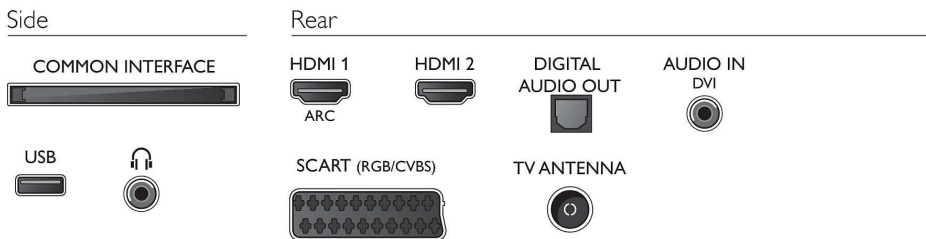

Leistung

- Netzstrom: AC: 220 bis 240 V, 50/60 Hz
- Umgebungstemperatur: 5 °C bis 35 °C
- Standby-Stromverbrauch: $\leq 0,3\text{ W}$
- Energieeffizienzklasse: A
- Stromversorgung mit EU-Energie-Label: 35 W
- Energiesparfunktionen: Sleep-Timer, Eco-Modus, Bildabschaltung (bei Radiobetrieb)
- Stromverbrauch (ausgeschaltet): 0,5
- Jährlicher Energieverbrauch: 51 kWh
- Bleihaltig: Ja*
- Quecksilbergehalt: 0 mg

Zubehör

- Mitgeliefertes Zubehör: Fernbedienung, 2 AAA-Batterien, Standfuß, Netzkabel, Kurzanleitung, Broschüre zu rechtlichen und Sicherheitsinformationen

Abmessungen

- Gerätebreite: 726,5 mm
- Gerätehöhe: 425,4 mm
- Gerätetiefe: 79,2 mm
- Produktgewicht: 4,66 kg
- Gerätebreite (inkl. Fuß): 726,5 mm
- Gerätehöhe (inkl. Fuß): 476,6 mm
- Gerätetiefe (inkl. Fuß): 184,6 mm
- Produktgewicht (inkl. Standfuß): 4,75 kg
- Verpackungsbreite: 800 mm
- Verpackungshöhe: 520 mm
- Verpackungstiefe: 150 mm
- Gewicht (inkl. Verpackung): 6,6 kg
- Kompatible Wandhalterung: 100 x 100 mm
- Breitenabstand des Standfußes: 343,57 mm

Connections

Ausstellungsdatum
2024-01-08

Version: 7.2.1

EAN: 87 18863 01011 2

© 2024 Koninklijke Philips N.V.
Alle Rechte vorbehalten.

Technische Daten können ohne vorherige Ankündigung geändert werden. Die Marken sind Eigentum von Koninklijke Philips N.V. oder der jeweiligen Firmen.

www.philips.com

* EPG und der darin angezeigte Sendezeitraum (bis zu 8 Tage) ist vom Land und Anbieter anhängig.

* Energieverbrauch in kWh pro Jahr, beruhend auf dem Stromverbrauch des Fernsehers, wenn dieser 4 Stunden pro Tag an 365 Tagen in Betrieb ist. Der tatsächliche Energieverbrauch hängt davon ab, wie der Fernseher verwendet wird.

* Der Fernseher unterstützt DVB-T-Empfang für Free-to-Air-Übertragungen. Bestimmte DVB-T-Betreiber werden möglicherweise nicht unterstützt. Eine aktuelle Liste dieser Betreiber finden Sie in den FAQs auf der Philips Support-Website. Bei einigen Betreibern sind Conditional Access und ein Abonnement erforderlich. Weitere Informationen erhalten Sie von Ihrem Betreiber.

* (Philips) nur mit spezifischem Philips Player kompatibel.