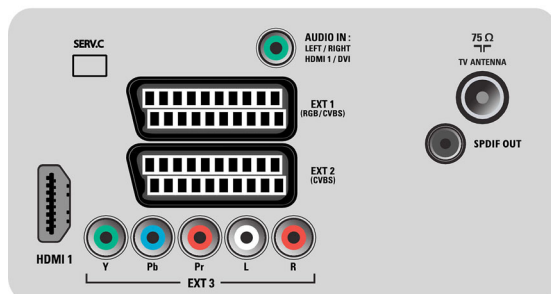

- Benutzeroberfläche, Bildschirmanzeige, Programmliste, Seitl. Bedienelemente
- Uhr: Sleep-Timer, Wecker, Wecktimer
- Erweiterte Anschlüsse: Easy Link
- Bildschirmformat-Anpassung: 4:3, Auto Format, Breitbildformat 14:9, Breitbildformat 16:9, Untertitel-Zoom, SuperZoom, Breitbild
- Fernbedienung: Fernseher
- Fernbedienungstyp: RCPF01E09B
- Videotext: 1.000 Seiten Hypertext
- Verbesserung des Videotexts: Programminformationszeile
- Smart-Modus: Spiel, Film, Individuell, Energiesparend, Standard, Lebhaft

Ton

- Ausgangsleistung (RMS): 2 x 5 W
- Soundsystem: Nicam Stereo
- Verbesserung der Soundqualität: Automatischer Lautstärkepegel, Incredible Surround, Smart Sound

Anschlüsse

- Digitaler Audio-Ausgang: Koaxial (Cinch)
- Anzahl Scartanschlüsse: 2
- EasyLink (HDMI-CEC): System-Start, EasyLink
- Vordere/seitliche Anschlüsse: HDMI V1.3, FBAS-Eingang, Linker/rechter Audio-Eingang
- Ext 1 Scart: Audio links/rechts, RGB
- HDMI 1: HDMI V1.3
- Ext 2 Scart: Audio links/rechts
- Weitere Anschlüsse: SP-DIF-Ausgang (koaxial)
- Ext 3: YPbPr, Linker/rechter Audio-Eingang

Abmessungen

- Gerätebreite: 671,8 mm
- Gerätehöhe: 458,7 mm
- Gerätetiefe: 77 mm

Rear connectors

Side

Ausstellungsdatum
2024-01-06

Version: 5.5.9

EAN: 87 12581 46449 3

© 2024 Koninklijke Philips N.V.
Alle Rechte vorbehalten.