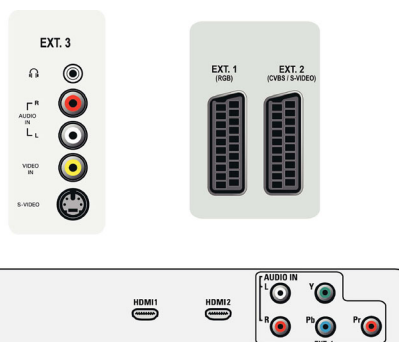

Ton

- Equalizer: 7-Band
- Ausgangsleistung (RMS): 2 x 5 W
- Soundsystem: Nicam Stereo, Stereo
- Verbesserung der Soundqualität: Automatischer Lautstärkepegel, Incredible Surround, Dynamic Bass Enhancement

Lautsprecher

- Integrierte Lautsprecher: 2

Anschlüsse

- Anzahl der A/V-Anschlüsse: 7
- Anzahl Scartanschlüsse: 2
- Ext 1 Scart: Audio links/rechts, FBAS-Ein-/Ausgang, RGB
- Ext 2 Scart: Audio links/rechts, FBAS-Ein-/Ausgang, S-Video-Eingang
- Weitere Anschlüsse: Kopfhörerausgang, Common Interface
- Ext 3: S-Video-Eingang, FBAS-Eingang, Linker/rechter Audio-Eingang
- Ext 4: YPbPr, Linker/rechter Audio-Eingang
- Ext 5: HDMI
- Ext 6: HDMI

Leistung

- Netzstrom: 220 bis 240 V, 50/60 Hz
- Umgebungstemperatur: 5 °C bis 40 °C
- Stromverbrauch: 90 W
- Standby-Stromverbrauch: ≤ 1 W

Zubehör

- Mitgeliefertes Zubehör: Standfuß, Netzkabel, Kurzanleitung, Bedienungsanleitung, Registrierungskarte, Garantiezertifikat, Fernbedienung, Batterien für Fernbedienung

Abmessungen

- Gerätebreite: 590 mm
- Gerätehöhe: 420 mm
- Gerätetiefe: 106 mm
- Produktgewicht: 7,9 kg
- Gerätebreite (inkl. Fuß): 590 mm
- Gerätehöhe (inkl. Fuß): 467 mm
- Gerätetiefe (inkl. Fuß): 193 mm
- Produktgewicht (inkl. Standfuß): 9,4 kg
- Verpackungsbreite: 752 mm
- Verpackungshöhe: 512 mm
- Verpackungstiefe: 208 mm
- Kompatible Wandhalterung: 100 x 100 mm

Ausstellungsdatum
2024-01-06

Version: 8.1.12

EAN: 87 12581 33315 7

© 2024 Koninklijke Philips N.V.
Alle Rechte vorbehalten.

Technische Daten können ohne vorherige Ankündigung geändert werden. Die Marken sind Eigentum von Koninklijke Philips N.V. oder der jeweiligen Firmen.

www.philips.com