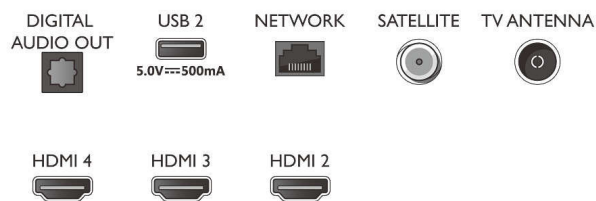

4K UHD LED Android TV

TV mit 3-seitigem Ambilight Unterstützung gängiger HDR-Formate, Dolby Vision und Dolby Atmos, 108 cm (43") Android TV

Daten

Ambilight

- Ambilight-Funktionen: Spielmodus, Lounge-Modus, Anpassung an die Wandfarbe, Integriertes Ambilight
- Ambilight-Version: 3-seitig

Bild/Anzeige

- Bildformat: 16:9
- Bildschirmgröße diagonal (Zoll): 43 Zoll
- Bildschirmgröße diagonal (cm): 108 cm
- Anzeige: 4K Ultra HD LED

- Auflösung des Displays: 3.840 x 2.160
- Bildoptimierung: Ultra Resolution, Dolby Vision, HLG (Hybrid Log Gamma), HDR10+ kompatibel
- Bildschirmgröße diagonal (Zoll): 43 Zoll

Unterstützte Display-Auflösung

- Computereingänge auf allen HDMI: Bis zu 4K UHD 3.840 x 2.160 bei 60 Hz, Unterstützt HDR, HDR10/ HLG
- Videoeingänge auf allen HDMI: Bis zu 4K UHD 3.840 x 2.160 bei 60 Hz, Unterstützung für HDR,

43PUS7956/12

HDR10/HLG (Hybrid Log Gamma), HDR10+/Dolby Vision

Tuner/Empfang/Übertragung

- Digitales Fernsehen: DVB-T/T2/T2-HD/C/S/S2
- Videowiedergabe: PAL, Secam
- MPEG-Unterstützung: MPEG2, MPEG4
- TV-Programmführer*: 8-Tage-EPG
- Signalstärkeanzeige
- Videotext: 1.000 Seiten Hypertext
- HEVC-Unterstützung

Connections

Side

Bottom