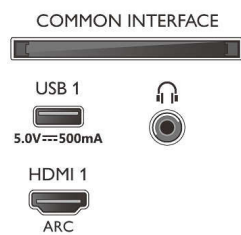

4K UHD LED Android TV

TV mit 3-seitigem Ambilight Unterstützung gängiger HDR-Formate, Dolby Vision und Dolby Atmos, 108 cm (43") Android TV

Daten

Ambilight

- Ambilight-Funktionen: Spielmodus, Lounge-Modus, Anpassung an die Wandfarbe, Integriertes Ambilight
- Ambilight-Version: 3-seitig

Bild/Anzeige

- Bildformat: 16:9
- Bildschirmgröße diagonal (Zoll): 43 Zoll
- Bildschirmgröße diagonal (cm): 108 cm
- Anzeige: 4K Ultra HD LED

- Auflösung des Displays: 3.840 x 2.160
- Bildoptimierung: Ultra Resolution, Dolby Vision, HLG (Hybrid Log Gamma), HDR10+ kompatibel
- Bildschirmgröße diagonal (Zoll): 43 Zoll

Unterstützte Display-Auflösung

- Computereingänge auf allen HDMI: Bis zu 4K UHD 3.840 x 2.160 bei 60 Hz, Unterstützt HDR, HDR10/ HLG
- Videoeingänge auf allen HDMI: Bis zu 4K UHD 3.840 x 2.160 bei 60 Hz, Unterstützung für HDR,

43PUS7956/12

HDR10/HLG (Hybrid Log Gamma), HDR10+/Dolby Vision

Tuner/Empfang/Übertragung

- Digitales Fernsehen: DVB-T/T2/T2-HD/C/S/S2
- Videowiedergabe: PAL, Secam
- MPEG-Unterstützung: MPEG2, MPEG4
- TV-Programmführer*: 8-Tage-EPG
- Signalstärkeanzeige
- Videotext: 1.000 Seiten Hypertext
- HEVC-Unterstützung

Connections

Side