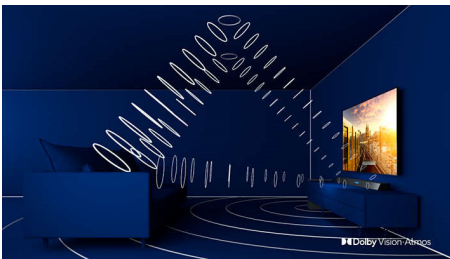

Dolby Vision + Dolby Atmos

Die Unterstützung von erstklassigem Dolby-Klang und Dolby-Videoformaten bedeutet, dass die HDR-Inhalte, die Sie sich ansehen, großartig klingen und aussehen. Genießen Sie ein Bild genau wie vom Regisseur gewollt und erleben Sie einen raumfüllenden klaren und tiefen Sound.