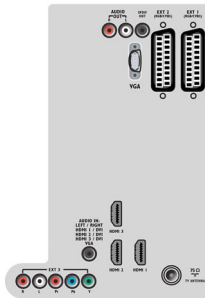

Daten

Bild/Anzeige

- Bildformat: Breitbild
- Bildschirmgröße diagonal (Zoll): 32 Zoll
- Bildschirmgröße diagonal (cm): 81 cm
- Gehäusefarbe: Hellgrau
- Auflösung des Displays: 1.920 x 1.080p
- Helligkeit: 500 cd/m²
- Bildoptimierung: Pixel Precise HD, Perfect Natural Motion, 3:2- bis 2:2-Bewegungs-Pulldown, 3D-

- Kammfilter, Active Control + Lichtsensor, Digitale Rauschminderung (DMN), Dynamische Kontrastoptimierung, Luminance Transient Improver, Progressive Scan, 2D-/3D-Rauschreduzierung, 100Hz LCD
- Bildschirmtyp: Full HD-LCD-Display, W-UXGA Act. Matrix
- Dynamischer Bildschirmkontrast: 80000:1
- Reaktionszeit (Standard): 3 ms

- Betrachtungswinkel: 176 ° (H)/176 ° (V)
- Bildschirmoptimierung: Nicht reflektierender Bildschirm
- Farboptimierung: 4 Billionen Farben (14 Bit RGB)

Unterstützte Display-Auflösung

- Computerformate: 640 x 480, 60 Hz, 800 x 600, 60 Hz, 1.024 x 768, 60 Hz, 1.280 x 1.024, 60 Hz, 1.360 x 768, 60 Hz, 1.600 x 1.200 bei 60 Hz,

Rear connectors