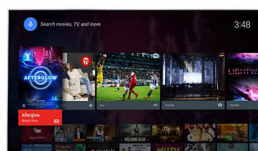

Quad Core und Android

Der Philips Quad Core-Prozessor trifft auf die Leistung von Android – das sorgt für ein aufregendes Spielerlebnis. Mit Android auf Ihrem Fernseher können Sie schnell und

intuitiv durch Apps navigieren, sie starten und Videos abspielen.