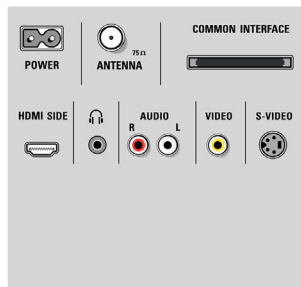

Daten

Ambilight

- Ambilight-Funktionen: Ambilight Spectra 2, Lounge-Beleuchtungsmodus
- Ambilight-Beleuchtungssystem: Breites LED-Farbspektrum
- Dimm-Funktion: Manuell und über Lichtsensor

Bild/Anzeige

- Bildformat: Breitbild
- Bildschirmgröße diagonal (Zoll): 47 Zoll
- Bildschirmgröße diagonal (cm): 119 cm

- Gehäusefarbe: Dekofront aus gebürstetem Aluminium
- Auflösung des Displays: 1.920 x 1.080p
- Helligkeit: 500 cd/m²
- Bildoptimierung: Perfect Pixel HD Engine, Perfect Natural Motion, Perfekter Kontrast, Perfekte Farben, 3:2- bis 2:2-Bewegungs-Pulldown, 3D-Kammfilter, Active Control + Lichtsensor, Jagged Line Suppression, Progressive Scan, 1080p bei 24/25/30 Hz, 1080p bei 50/60 Hz, 200 Hz Clear LCD*, Scantechnologie mit

- Hintergrundbeleuchtung
- Bildschirmtyp: Full HD-LCD-Display, W-UXGA Act. Matrix
- Dynamischer Bildschirmkontrast: 80.000:1
- Reaktionszeit (Standard): 1 (BEW Äquiv.) ms
- Betrachtungswinkel: 176 ° (H)/176 ° (V)
- Bildschirmoptimierung: Nicht reflektierender Bildschirm
- Farboptimierung: 2250 Billionen Farben 17-Bit RGB

Rear connectors

Side