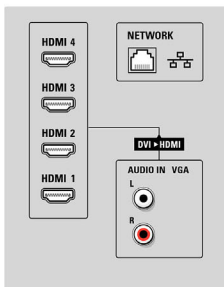

Daten

Ambilight

- Ambilight-Funktionen: Ambilight Spectra 2, Lounge-Beleuchtungsmodus
- Ambilight-Beleuchtungssystem: Breites LED-Farbspektrum
- Dimm-Funktion: Manuell und über Lichtsensor

Bild/Anzeige

- Bildformat: Breitbild
- Bildschirmgröße diagonal (Zoll): 47 Zoll
- Bildschirmgröße diagonal (cm): 119 cm

- Gehäusefarbe: Dekofront aus gebürstetem Aluminium
- Auflösung des Displays: 1.920 x 1.080p
- Helligkeit: 500 cd/m²
- Bildoptimierung: Perfect Pixel HD Engine, Perfect Natural Motion, Perfekter Kontrast, Perfekte Farben, 3:2- bis 2:2-Bewegungs-Pulldown, 3D-Kammfilter, Active Control + Lichtsensor, Jagged Line Suppression, Progressive Scan, 1080p bei 24/25/30 Hz, 1080p bei 50/60 Hz, 200 Hz Clear LCD*, Scantechnologie mit

- Hintergrundbeleuchtung
- Bildschirmtyp: Full HD-LCD-Display, W-UXGA Act. Matrix
- Dynamischer Bildschirmkontrast: 80.000:1
- Reaktionszeit (Standard): 1 (BEW Äquiv.) ms
- Betrachtungswinkel: 176 ° (H)/176 ° (V)
- Bildschirmoptimierung: Nicht reflektierender Bildschirm
- Farboptimierung: 2250 Billionen Farben 17-Bit RGB

Rear connectors

Side