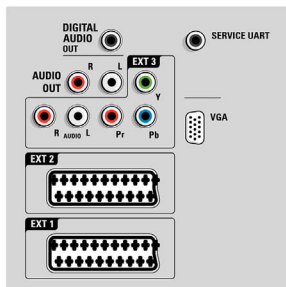

Daten

Ambilight

- Ambilight-Funktionen: Ambilight Spectra 2, Lounge-Beleuchtungsmodus
- Ambilight-Beleuchtungssystem: Breites LED-Farbspektrum
- Dimm-Funktion: Manuell und über Lichtsensor

Bild/Anzeige

- Bildformat: Breitbild
- Bildschirmgröße diagonal (Zoll): 47 Zoll
- Bildschirmgröße diagonal (cm): 119 cm

- Gehäusefarbe: Dekofront aus gebürstetem Aluminium
- Auflösung des Displays: 1.920 x 1.080p
- Helligkeit: 500 cd/m²
- Bildoptimierung: Perfect Pixel HD Engine, Perfect Natural Motion, Perfekter Kontrast, Perfekte Farben, 3:2- bis 2:2-Bewegungs-Pulldown, 3D-Kammfilter, Active Control + Lichtsensor, Jagged Line Suppression, Progressive Scan, 1080p bei 24/25/30 Hz, 1080p bei 50/60 Hz, 200 Hz Clear LCD*, Scantechnologie mit

- Hintergrundbeleuchtung
- Bildschirmtyp: Full HD-LCD-Display, W-UXGA Act. Matrix
- Dynamischer Bildschirmkontrast: 80.000:1
- Reaktionszeit (Standard): 1 (BEW Äquiv.) ms
- Betrachtungswinkel: 176 ° (H)/176 ° (V)
- Bildschirmoptimierung: Nicht reflektierender Bildschirm
- Farboptimierung: 2250 Billionen Farben 17-Bit RGB

Rear connectors

Side