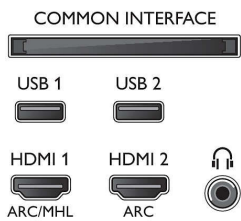

Unterstützte Display-Auflösung

- Computereingänge auf HDMI1/2: Bis zu 4K UHD 3.840 x 2.160 bei 60 Hz
- Computereingänge auf HDMI3/4: Bis zu 4K UHD 3.840 x 2.160 bei 30 Hz, Bis zu 1.920 x 1.080 FHD

- bei 60 Hz
- Videoeingänge auf HDMI 1/2: Bis zu 4K UHD 3.840 x 2.160 bei 60 Hz
- Videoeingänge auf HDMI3/4: Bis zu 1.920 x 1.080 FHD bei 60 Hz, Bis zu 4K UHD 3.840 x 2.160 bei 30 Hz

Tuner/Empfang/Übertragung

- Digitales Fernsehen: DVB-T/T2/T2-HD/C/S/S2
- Videowiedergabe: NTSC, PAL, Secam
- MPEG-Unterstützung: MPEG2, MPEG4
- TV-Programmführer*: 8-Tage-EPG

Connections

Side

Bottom

Daten

- Signalstärkeanzeige
- Videotext: 1.000 Seiten Hypertext
- HEVC-Unterstützung