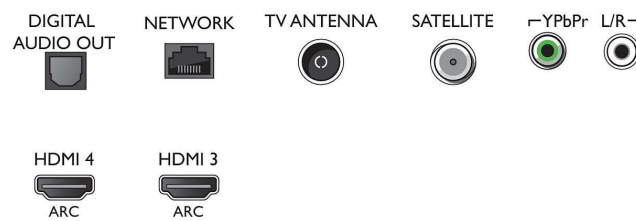

Tuner/Empfang/Übertragung

- Digitales Fernsehen: DVB-T/T2/T2-HD/C/S/S2
- Videowiedergabe: NTSC, PAL, Secam
- MPEG-Unterstützung: MPEG2, MPEG4
- TV-Programmführer*: 8-Tage-EPG

Connections

Side

Bottom

Daten

- Signalstärkeanzeige
- Videotext: 1.000 Seiten Hypertext
- HEVC-Unterstützung