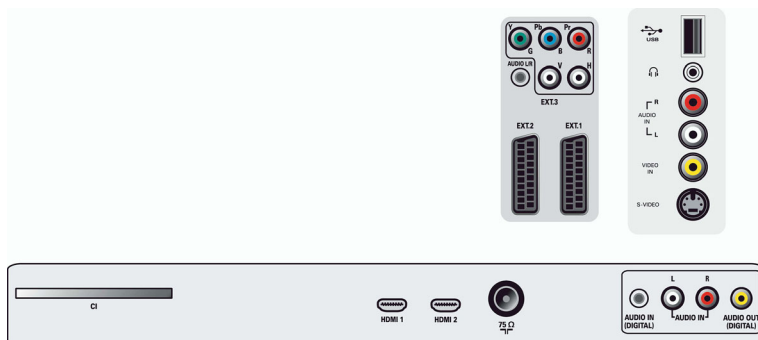

Lautsprecher

- Integrierte Lautsprecher: 4
- Lautsprecher-Typen: Kalotten-Hochtöner

Anschlüsse

- Vordere/seitliche Anschlüsse: Linker/rechter Audio-Eingang, FBAS-Eingang, Kopfhörerausgang, S-Video-Eingang, USB
- Ext 1 Scart: Audio links/rechts, FBAS-Ein-/Ausgang, RGB
- Ext 2 Scart: Audio links/rechts, FBAS-Ein-/Ausgang, RGB, S-Video-Eingang
- Weitere Anschlüsse: Analog L/R Audioausgang, SP-DIF-Eingang (koaxial), SP-DIF-Ausgang (koaxial)
- Ext 3: YPbPr
- Ext 4: HDMI
- Ext 5: HDMI

Leistung

- Netzstrom: 220 bis 240 VAC +/- 10 %
- Umgebungstemperatur: 5 °C bis 40 °C
- Stromverbrauch: 128 W
- Standby-Stromverbrauch: <1 W

Zubehör

- Mitgeliefertes Zubehör: Standfuß, Netzkabel, Bedienungsanleitung, Registrierungskarte,

- Garantiezertifikat, Fernbedienung, Batterien für Fernbedienung
- Optionales Zubehör: Fußbodenständer

Abmessungen

- Gerätebreite: 804,9 mm
- Gerätehöhe: 546,5 mm
- Gerätetiefe: 117,6 mm
- Produktgewicht: 14,4 kg
- Gerätebreite (inkl. Fuß): 804,9 mm
- Gerätehöhe (inkl. Fuß): 609 mm
- Gerätetiefe (inkl. Fuß): 210 mm
- Produktgewicht (inkl. Standfuß): 22,6 kg
- Verpackungsbreite: 877 mm
- Verpackungshöhe: 641 mm
- Verpackungstiefe: 267 mm
- Gewicht (inkl. Verpackung): 22,6 kg
- Kompatible Wandhalterung: 200 x 100 mm

Ausstellungsdatum
2024-01-06

Version: 6.0.9

EAN: 87 12581 30194 1

© 2024 Koninklijke Philips N.V.
Alle Rechte vorbehalten.

Technische Daten können ohne vorherige Ankündigung geändert werden. Die Marken sind Eigentum von Koninklijke Philips N.V. oder der jeweiligen Firmen.

www.philips.com