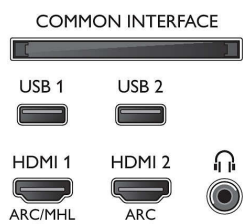

Daten

Ambilight

- Ambilight-Funktionen: Integriertes Ambilight+Hue, Ambilight Musik, Spielmodus, Anpassung an die Wandfarbe, Lounge-Modus
- Ambilight-Version: 3-seitig

Bild/Anzeige

- Bildformat: 16:9
- Bildschirmgröße diagonal (Zoll): 43 Zoll
- Bildschirmgröße diagonal (cm): 108 cm
- Anzeige: 4K Ultra HD LED
- Auflösung des Displays: 3.840 x 2.160

- Picture Engine: P5 Perfect Picture Engine
- Bildoptimierung: Ultra Resolution, Micro Dimming Pro, 1600 PPI
- Bildschirmgröße diagonal (Zoll): 43 Zoll

Unterstützte Display-Auflösung

- Computereingänge auf HDMI1/2: Bis zu 4K UHD 3.840 x 2.160 bei 60 Hz, Unterstützt HDR, HDR10/ HLG
- Computereingänge auf HDMI3/4: Bis zu 4K UHD 3.840 x 2.160 bei 60 Hz
- Videoeingänge auf HDMI 1/2: Bis zu 4K UHD

- 3.840 x 2.160 bei 60 Hz, Unterstützt HDR, HDR10/ HLG
- Videoeingänge auf HDMI3/4: Bis zu 4K UHD 3.840 x 2.160 bei 60 Hz

Tuner/Empfang/Übertragung

- Digitales Fernsehen: DVB-T/T2/T2-HD/C/S/S2
- Videowiedergabe: NTSC, PAL, Secam
- MPEG-Unterstützung: MPEG2, MPEG4
- TV-Programmführer*: 8-Tage-EPG
- Signalstärkeanzeige

Connections

Side