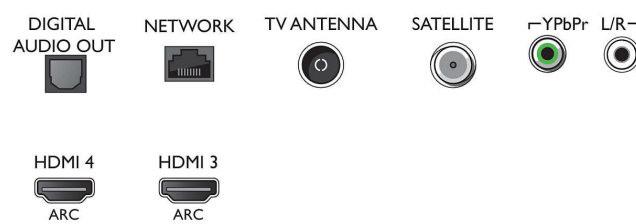

- 3.840 x 2.160 bei 60 Hz, Unterstützt HDR, HDR10/ HLG
- Videoeingänge auf HDMI3/4: Bis zu 4K UHD 3.840 x 2.160 bei 60 Hz

Tuner/Empfang/Übertragung

- Digitales Fernsehen: DVB-T/T2/T2-HD/C/S/S2
- Videowiedergabe: NTSC, PAL, Secam
- MPEG-Unterstützung: MPEG2, MPEG4
- TV-Programmführer*: 8-Tage-EPG
- Signalstärkeanzeige

Connections

Side

Bottom

Daten

- Videotext: 1.000 Seiten Hypertext
- HEVC-Unterstützung

Android TV

- Betriebssystem: Android TV™ 8 (Oreo)
- Vorinstallierte Apps: Google Play Movies*, Google Play Music*, Google-Suche, YouTube
- Speicherkapazität (Flash): 16 GB*