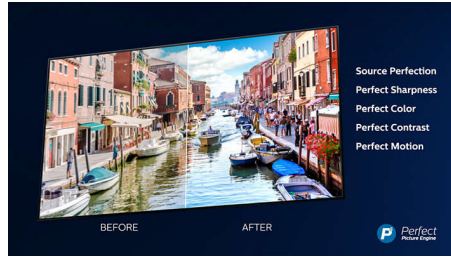

P5 Perfect Picture Engine

Die Philips P5 Perfect Picture Engine sorgt dafür, dass das Bild stets so brilliant ist wie Ihre Lieblingsinhalte. Details haben sichtbar mehr Tiefe. Die Farben leuchten, und die Hauttöne wirken natürlicher. Der Kontrast ist so scharf, dass Sie jedes Detail regelrecht spüren können. Und Bewegungsabläufe sind so fließend, dass Sie den Ball nie aus den Augen verlieren, ganz egal, wie schnell das Spiel ist.