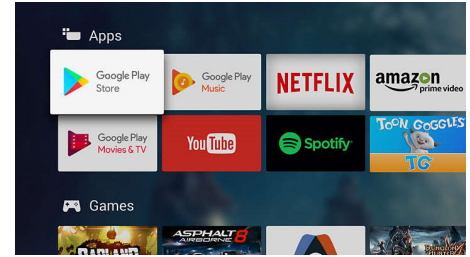

Fernsehinhalte

Gehen Sie mit dem Google Play Store und der Philips App Gallery über das traditionelle TV-Programm hinaus. Erleben Sie endlose Filme, TV, Musik, Apps und Spiele online. Für noch mehr Unterhaltung.

Perfekter Kontrast

Tauchen Sie tiefer in die Dunkelheit ein mit OLED TV. Organische, selbststrahlende Pixel erzeugen dank ihrer einzigartigen Fähigkeit, sich komplett auszuschalten, das tiefstmögliche Schwarz – kein Licht wird vom Pixel ausgestrahlt oder durchdringt es. Das ermöglicht starke Kontraste auf Ihrem Bildschirm und Schatten und Farben werden so lebensecht, wie es mit LED-Technologie nicht möglich ist.

DTS HD Premium Sound

Die DTS HD Premium Suite bietet High-End-Audioverarbeitung für besseren Klang aus Ihren Lautsprechern. Unter Beibehaltung der Reinheit des Originalinhalts genießen Sie einen eindringlichen Klang, tiefe Bässe und einen kristallklaren Dialog ohne Schwankungen, Ausschnitte oder Verzerrungen.

Sichtbarer, klarer Sound

Klarer Sound in schlankem Design. Genießen Sie unglaubliche Höhen und lebensechte Mitten dank einer Vielzahl von Micro Drives in einer eleganten Lautsprecherleiste. Wenn Sie jedes Geflüster, jeden Schritt und jedes Knarren im Fußboden hören können, bedarf es keiner großen Vorstellungskraft, um zu erahnen, wie intensiv dann erst Crashes, Knalleffekte und Explosionen zu hören sind. Was den Bass angeht, so wurden dank der optimal positionierten Rear-Lautsprecher keine Kompromisse gemacht, um tiefe, satte Töne zu erzeugen. Dieser Fernseher klingt genauso gut, wie er aussieht.