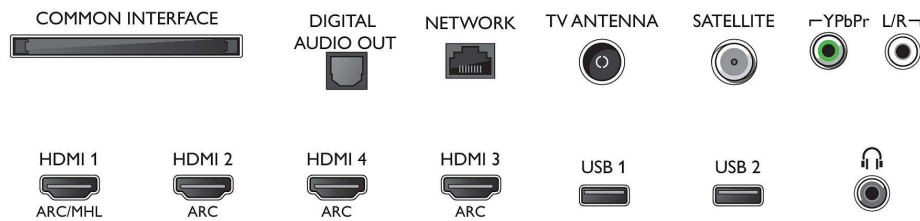

65OLED973/12

HDR, HDR10/ HLG

- Videoeingänge auf HDMI 1/2: Unterstützt HDR, HDR10/ HLG

Tuner/Empfang/Übertragung

- Digitales Fernsehen: DVB-T/T2/T2-HD/C/S/S2
- Videowiedergabe: NTSC, PAL, Secam
- MPEG-Unterstützung: MPEG2, MPEG4
- TV-Programmführer*: 8-Tage-EPG
- Signalstärkeanzeige
- Videotext: 1.000 Seiten Hypertext
- HEVC-Unterstützung

Connections

Bottom

Ultraflacher 4K UHD OLED Android TV

164 cm (65") Fernseher mit AmbientLight 4100 Picture Performance Index, HDR Perfect. WGG 99 %, P5 Perfect Picture Engine

Daten

Android TV

- Betriebssystem: Android TV™ 8 (Oreo)
- Vorinstallierte Apps: Google Play Movies*, Google Play Music*, Google-Suche, YouTube
- Speicherkapazität (Flash): 16 GB*, Erweiterbar über USB-Speichergerät