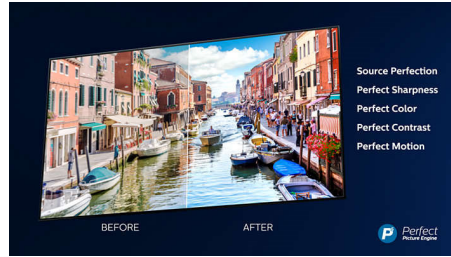

P5 Perfect Picture Engine

Die Philips P5 Perfect Picture Engine sorgt dafür, dass das Bild stets so brilliant ist wie Ihre Lieblingsinhalte. Details haben sichtbar mehr Tiefe. Die Farben leuchten und die Hauttöne wirken natürlicher. Der Kontrast ist so scharf, dass Sie jedes Detail spüren können. Bewegungsabläufe sind so fließend, dass Sie den Ball nie aus den Augen verlieren, ganz egal, wie schnell das Spiel ist.

Ultra HD Premium

Die Ultra HD Premium-Zertifizierung auf Ihrem Philips OLED TV sorgt für ein unglaublich lebensechtes 4K-UHD-Bild beim Betrachten Ihrer Lieblingsinhalte. Mehr Helligkeit und Kontrast sowie ein breiteres Farbspektrum, das die Anzeige von Millionen von Farbschattierungen ermöglicht, werden Sie begeistern. HDR-Inhalte werden mit mehr realistischer Tiefe und Details zum Leben erweckt.