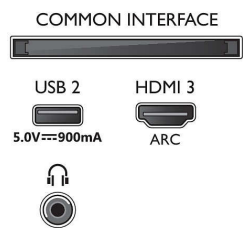

Bild/Anzeige

- Bildformat: 16:9
- Bildschirmgröße diagonal (Zoll): 65 Zoll
- Bildschirmgröße diagonal (cm): 164 cm
- Anzeige: 4K Ultra HD LED
- Auflösung des Displays: 3.840 x 2.160

- Picture Engine: P5 Perfect Picture Engine
- Bildoptimierung: Ultra Resolution, Dolby Vision, HDR10+, 1700 PPI, HLG (Hybrid Log Gamma)
- Bildschirmgröße diagonal (Zoll): 65 Zoll

Unterstützte Display-Auflösung

- Computereingänge auf allen HDMI: Bis zu 4K UHD 3.840 x 2.160 bei 60 Hz, Unterstützt HDR, HDR10/ HLG
- Videoeingänge auf allen HDMI: Bis zu 4K UHD 3.840 x 2.160 bei 60 Hz, Unterstützung für HDR, HDR10/HLG (Hybrid Log Gamma), HDR10+/

Connections

Side

Bottom

4K UHD LED Smart TV

164 cm (65") Fernseher mit Ambilight Unterstützung gängiger HDR-Formate, P5 Perfect Picture Engine, Alexa built-in

Daten

Smart TV-Funktionen

- Benutzerinteraktion: SimplyShare, Bildschirmspiegelung
- Interactive TV: HbbTV
- Programm: Pause TV, USB-Aufnahme*
- SmartTV-Apps*: Online-Videoshops, Offener Web-Browser, TV on Demand, YouTube, Netflix TV
- Einfache Installation: Automatisches Erkennen von Philips Geräten, Netzwerkinstallationsassistent, Einstellungsassistent
- Einfache Bedienung: Benutzerfreundliche Smart-Menü-Taste, On-Screen-Benutzerhandbuch
- Upgradefähige Firmware: Assistent für autom. Firmware-Akt., Firmware-Upgrade über USB, Online-Aktualisierung der Firmware
- Bildschirmformat-Anpassung: Erweitert – Verschieben, Basic – Bildschirm ausfüllen, Vollbild, Zoom, Stretch, Breitbild
- Sprachassistent*: Amazon Alexa built-in, Fernbedienung mit Mikrofon